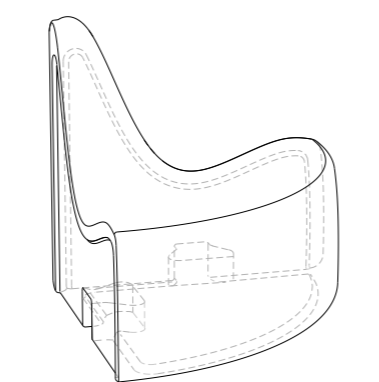

160cm  
140cm  
120cm  
100cm  
80cm  
60cm  
40cm  
20cm  
0cm

Smoov Line

Smoov Corner M

Smoov Corner S

Smoov Arc L

Smoov Arc M

Smoov Arc S

Smoov Right

Smoov Left

Nut

Plug

160см  
140см  
120см  
100см  
80см  
60см  
40см  
20см  
0см

Smoov Line

Smoov Corner M

Smoov Corner S

Smoov Arc L

Smoov Arc M

Smoov Arc S

Smoov Right

Smoov Left

Nut

Plug

код	название	внешние размеры см.	вес кг.
230_014	Smoov Arc M	a 110 b 85 c 80	16
230_013	Plug	a 15 b 18 c 10	0,3
230_012	Nut	a 30 b 18 c 10	0,8
230_011	Smoov Right	a 40 b 80 c 80	7
230_010	Smoov Left	a 40 b 80 c 80	7
230_009	Smoov Arc L	a 175 b 90 c 80	22
230_008	Smoov Arc S	a 75 b 80 c 80	11
230_007	Smoov Corner M	a 145 b 87 c 80	14,5
230_006	Smoov Corner S	a 115 b 80 c 80	10
230_005	Smoov Line	a 125 b 80 c 80	20