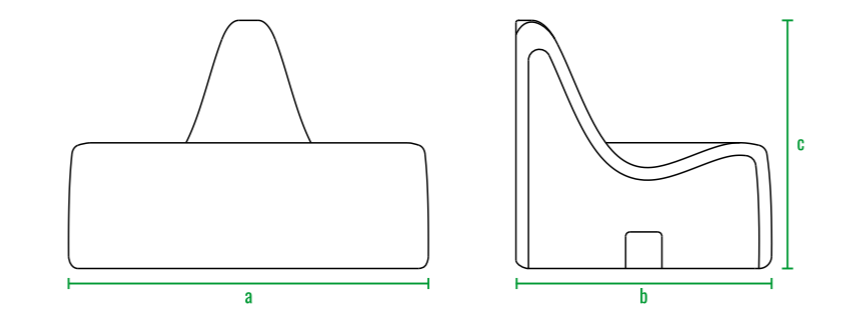

160cm  
140cm  
120cm  
100cm  
80cm  
60cm  
40cm  
20cm  
0cm

Smoov Line

Smoov Corner M

Smoov Corner S

Smoov Arc L

Smoov Arc M

Smoov Arc S

Smoov Right

Smoov Left

Nut

Plug

160см  
140см  
120см  
100см  
80см  
60см  
40см  
20см  
0см

Smoov Line

Smoov Corner M

Smoov Corner S

Smoov Arc L

Smoov Arc M

Smoov Arc S

Smoov Right

Smoov Left

Nut

Plug

код	название	внешние размеры см.	вес кг.
230_014	Smoov Arc M	a 110 b 85 c 80	16
230_013	Plug	a 15 b 18 c 10	0,3
230_012	Nut	a 30 b 18 c 10	0,8
230_011	Smoov Right	a 40 b 80 c 80	7
230_010	Smoov Left	a 40 b 80 c 80	7
230_009	Smoov Arc L	a 175 b 90 c 80	22
230_008	Smoov Arc S	a 75 b 80 c 80	11
230_007	Smoov Corner M	a 145 b 87 c 80	14,5
230_006	Smoov Corner S	a 115 b 80 c 80	10
230_005	Smoov Line	a 125 b 80 c 80	20