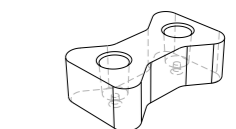

160cm  
140cm  
120cm  
100cm  
80cm  
60cm  
40cm  
20cm  
0cm

Smoov Line

Smoov Corner M

Smoov Corner S

Smoov Arc L

Smoov Arc M

Smoov Arc S

Smoov Right

Smoov Left

Nut

Plug

160см  
140см  
120см  
100см  
80см  
60см  
40см  
20см  
0см

Smoov Line

Smoov Corner M

Smoov Corner S

Smoov Arc L

Smoov Arc M

Smoov Arc S

Smoov Right

Smoov Left

Nut

Plug

код	название	внешние размеры см.	вес кг.
230_014	Smoov Arc M	a 110 b 85 c 80	16
230_013	Plug	a 15 b 18 c 10	0,3
230_012	Nut	a 30 b 18 c 10	0,8
230_011	Smoov Right	a 40 b 80 c 80	7
230_010	Smoov Left	a 40 b 80 c 80	7
230_009	Smoov Arc L	a 175 b 90 c 80	22
230_008	Smoov Arc S	a 75 b 80 c 80	11
230_007	Smoov Corner M	a 145 b 87 c 80	14,5
230_006	Smoov Corner S	a 115 b 80 c 80	10
230_005	Smoov Line	a 125 b 80 c 80	20