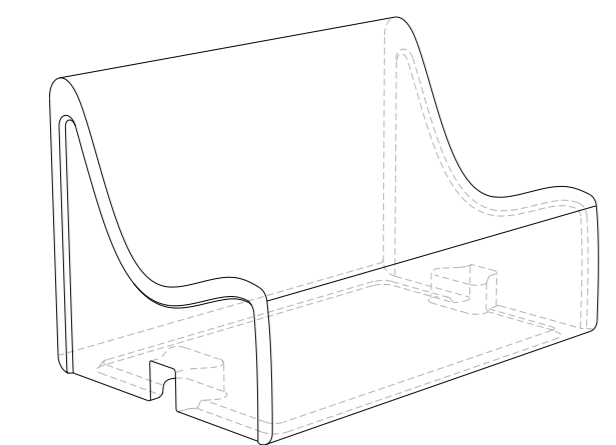

160cm  
140cm  
120cm  
100cm  
80cm  
60cm  
40cm  
20cm  
0cm

Smoov Line

Smoov Corner M

Smoov Corner S

Smoov Arc L

Smoov Arc M

Smoov Arc S

Smoov Right

Smoov Left

Nut

Plug

160см  
140см  
120см  
100см  
80см  
60см  
40см  
20см  
0см

Smoov Line

Smoov Corner M

Smoov Corner S

Smoov Arc L

Smoov Arc M

Smoov Arc S

Smoov Right

Smoov Left

Nut

Plug

код	название	внешние размеры см.	вес кг.
230_014	Smoov Arc M	a 110 b 85 c 80	16
230_013	Plug	a 15 b 18 c 10	0,3
230_012	Nut	a 30 b 18 c 10	0,8
230_011	Smoov Right	a 40 b 80 c 80	7
230_010	Smoov Left	a 40 b 80 c 80	7
230_009	Smoov Arc L	a 175 b 90 c 80	22
230_008	Smoov Arc S	a 75 b 80 c 80	11
230_007	Smoov Corner M	a 145 b 87 c 80	14,5
230_006	Smoov Corner S	a 115 b 80 c 80	10
230_005	Smoov Line	a 125 b 80 c 80	20