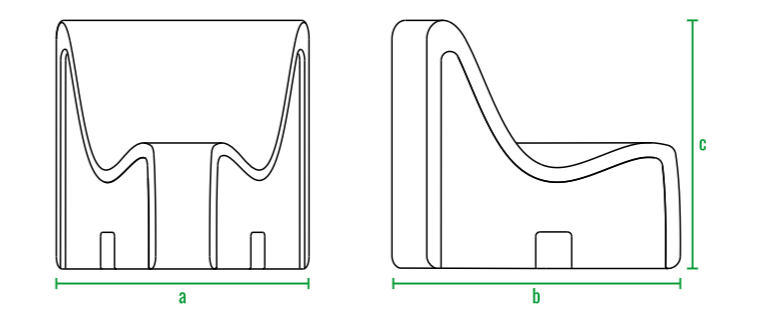

160cm  
140cm  
120cm  
100cm  
80cm  
60cm  
40cm  
20cm  
0cm

Smoov Line

Smoov Corner M

Smoov Corner S

Smoov Arc L

Smoov Arc M

Smoov Arc S

Smoov Right

Smoov Left

Nut

Plug

160см  
140см  
120см  
100см  
80см  
60см  
40см  
20см  
0см

Smoov Line

Smoov Corner M

Smoov Corner S

Smoov Arc L

Smoov Arc M

Smoov Arc S

Smoov Right

Smoov Left

Nut

Plug

код	название	внешние размеры см.	вес кг.
230_014	Smoov Arc M	a 110 b 85 c 80	16
230_013	Plug	a 15 b 18 c 10	0,3
230_012	Nut	a 30 b 18 c 10	0,8
230_011	Smoov Right	a 40 b 80 c 80	7
230_010	Smoov Left	a 40 b 80 c 80	7
230_009	Smoov Arc L	a 175 b 90 c 80	22
230_008	Smoov Arc S	a 75 b 80 c 80	11
230_007	Smoov Corner M	a 145 b 87 c 80	14,5
230_006	Smoov Corner S	a 115 b 80 c 80	10
230_005	Smoov Line	a 125 b 80 c 80	20