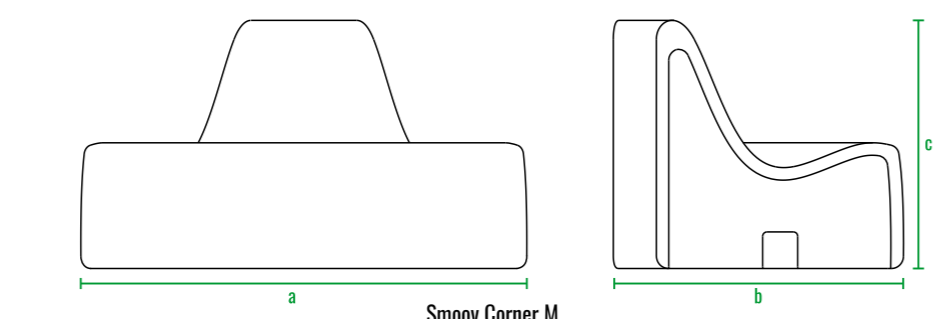

160cm  
140cm  
120cm  
100cm  
80cm  
60cm  
40cm  
20cm  
0cm

Smoov Line

Smoov Corner M

Smoov Corner S

Smoov Arc L

Smoov Arc M

Smoov Arc S

Smoov Right

Smoov Left

Nut

Plug

160см  
140см  
120см  
100см  
80см  
60см  
40см  
20см  
0см

Smoov Line

Smoov Corner M

Smoov Corner S

Smoov Arc L

Smoov Arc M

Smoov Arc S

Smoov Right

Smoov Left

Nut

Plug

код	название	внешние размеры см.	вес кг.
230_014	Smoov Arc M	a 110 b 85 c 80	16
230_013	Plug	a 15 b 18 c 10	0,3
230_012	Nut	a 30 b 18 c 10	0,8
230_011	Smoov Right	a 40 b 80 c 80	7
230_010	Smoov Left	a 40 b 80 c 80	7
230_009	Smoov Arc L	a 175 b 90 c 80	22
230_008	Smoov Arc S	a 75 b 80 c 80	11
230_007	Smoov Corner M	a 145 b 87 c 80	14,5
230_006	Smoov Corner S	a 115 b 80 c 80	10
230_005	Smoov Line	a 125 b 80 c 80	20