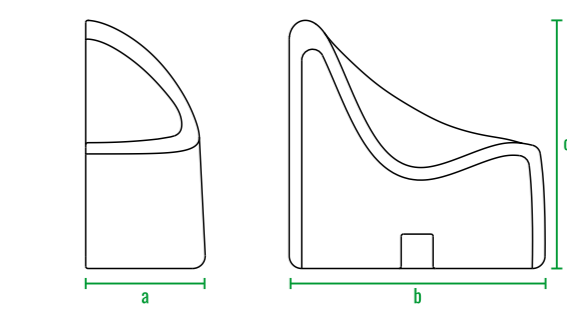

160cm  
140cm  
120cm  
100cm  
80cm  
60cm  
40cm  
20cm  
0cm

Smoov Line

Smoov Corner M

Smoov Corner S

Smoov Arc L

Smoov Arc M

Smoov Arc S

Smoov Right

Smoov Left

Nut

Plug

160см  
140см  
120см  
100см  
80см  
60см  
40см  
20см  
0см

Smoov Line

Smoov Corner M

Smoov Corner S

Smoov Arc L

Smoov Arc M

Smoov Arc S

Smoov Right

Smoov Left

Nut

Plug

код	название	внешние размеры см.	вес кг.
230_014	Smoov Arc M	a 110 b 85 c 80	16
230_013	Plug	a 15 b 18 c 10	0,3
230_012	Nut	a 30 b 18 c 10	0,8
230_011	Smoov Right	a 40 b 80 c 80	7
230_010	Smoov Left	a 40 b 80 c 80	7
230_009	Smoov Arc L	a 175 b 90 c 80	22
230_008	Smoov Arc S	a 75 b 80 c 80	11
230_007	Smoov Corner M	a 145 b 87 c 80	14,5
230_006	Smoov Corner S	a 115 b 80 c 80	10
230_005	Smoov Line	a 125 b 80 c 80	20