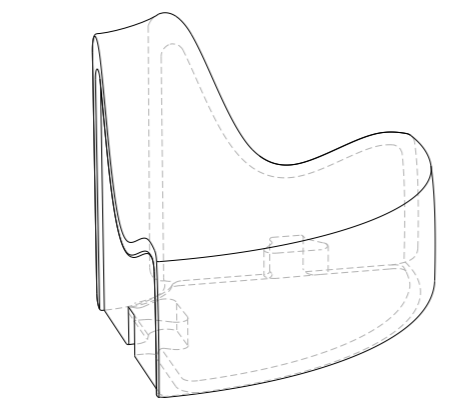

160cm  
140cm  
120cm  
100cm  
80cm  
60cm  
40cm  
20cm  
0cm

Smoov Line

Smoov Corner M

Smoov Corner S

Smoov Arc L

Smoov Arc M

Smoov Arc S

Smoov Right

Smoov Left

Nut

Plug

160см  
140см  
120см  
100см  
80см  
60см  
40см  
20см  
0см

Smoov Line

Smoov Corner M

Smoov Corner S

Smoov Arc L

Smoov Arc M

Smoov Arc S

Smoov Right

Smoov Left

Nut

Plug

код	название	внешние размеры см.	вес кг.
230_014	Smoov Arc M	a 110 b 85 c 80	16
230_013	Plug	a 15 b 18 c 10	0,3
230_012	Nut	a 30 b 18 c 10	0,8
230_011	Smoov Right	a 40 b 80 c 80	7
230_010	Smoov Left	a 40 b 80 c 80	7
230_009	Smoov Arc L	a 175 b 90 c 80	22
230_008	Smoov Arc S	a 75 b 80 c 80	11
230_007	Smoov Corner M	a 145 b 87 c 80	14,5
230_006	Smoov Corner S	a 115 b 80 c 80	10
230_005	Smoov Line	a 125 b 80 c 80	20