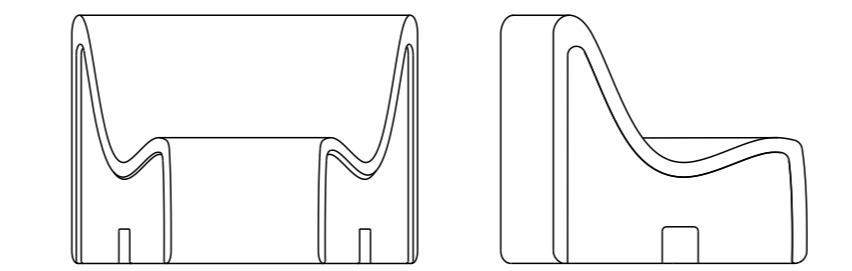

160cm  
140cm  
120cm  
100cm  
80cm  
60cm  
40cm  
20cm  
0cm

Smoov Line

Smoov Corner M

Smoov Corner S

Smoov Arc L

Smoov Arc M

Smoov Arc S

Smoov Right

Smoov Left

Nut

Plug

160см  
140см  
120см  
100см  
80см  
60см  
40см  
20см  
0см

Smoov Line

Smoov Corner M

Smoov Corner S

Smoov Arc L

Smoov Arc M

Smoov Arc S

Smoov Right

Smoov Left

Nut

Plug

код	название	внешние размеры см.	вес кг.
230_014	Smoov Arc M	a 110 b 85 c 80	16
230_013	Plug	a 15 b 18 c 10	0,3
230_012	Nut	a 30 b 18 c 10	0,8
230_011	Smoov Right	a 40 b 80 c 80	7
230_010	Smoov Left	a 40 b 80 c 80	7
230_009	Smoov Arc L	a 175 b 90 c 80	22
230_008	Smoov Arc S	a 75 b 80 c 80	11
230_007	Smoov Corner M	a 145 b 87 c 80	14,5
230_006	Smoov Corner S	a 115 b 80 c 80	10
230_005	Smoov Line	a 125 b 80 c 80	20