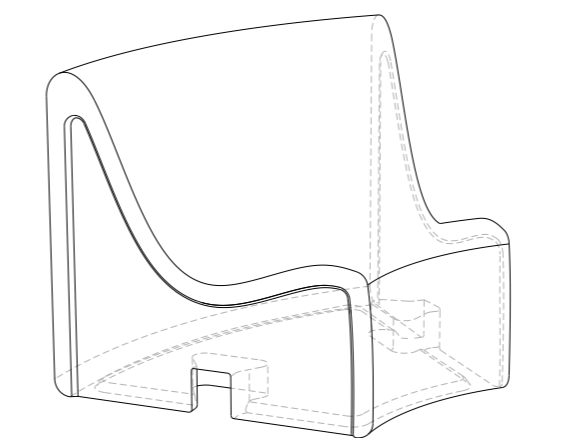

160cm  
140cm  
120cm  
100cm  
80cm  
60cm  
40cm  
20cm  
0cm

Smoov Line

Smoov Corner M

Smoov Corner S

Smoov Arc L

Smoov Arc M

Smoov Arc S

Smoov Right

Smoov Left

Nut

Plug

160см  
140см  
120см  
100см  
80см  
60см  
40см  
20см  
0см

Smoov Line

Smoov Corner M

Smoov Corner S

Smoov Arc L

Smoov Arc M

Smoov Arc S

Smoov Right

Smoov Left

Nut

Plug

код	название	внешние размеры см.	вес кг.
230_014	Smoov Arc M	a 110 b 85 c 80	16
230_013	Plug	a 15 b 18 c 10	0,3
230_012	Nut	a 30 b 18 c 10	0,8
230_011	Smoov Right	a 40 b 80 c 80	7
230_010	Smoov Left	a 40 b 80 c 80	7
230_009	Smoov Arc L	a 175 b 90 c 80	22
230_008	Smoov Arc S	a 75 b 80 c 80	11
230_007	Smoov Corner M	a 145 b 87 c 80	14,5
230_006	Smoov Corner S	a 115 b 80 c 80	10
230_005	Smoov Line	a 125 b 80 c 80	20