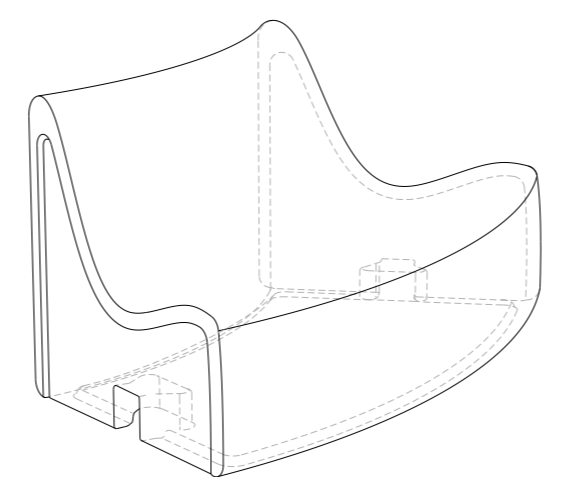

160cm  
140cm  
120cm  
100cm  
80cm  
60cm  
40cm  
20cm  
0cm

Smoov Line

Smoov Corner M

Smoov Corner S

Smoov Arc L

Smoov Arc M

Smoov Arc S

Smoov Right

Smoov Left

Nut

Plug

160см  
140см  
120см  
100см  
80см  
60см  
40см  
20см  
0см

Smoov Line

Smoov Corner M

Smoov Corner S

Smoov Arc L

Smoov Arc M

Smoov Arc S

Smoov Right

Smoov Left

Nut

Plug

код	название	внешние размеры см.	вес кг.
230_014	Smoov Arc M	a 110 b 85 c 80	16
230_013	Plug	a 15 b 18 c 10	0,3
230_012	Nut	a 30 b 18 c 10	0,8
230_011	Smoov Right	a 40 b 80 c 80	7
230_010	Smoov Left	a 40 b 80 c 80	7
230_009	Smoov Arc L	a 175 b 90 c 80	22
230_008	Smoov Arc S	a 75 b 80 c 80	11
230_007	Smoov Corner M	a 145 b 87 c 80	14,5
230_006	Smoov Corner S	a 115 b 80 c 80	10
230_005	Smoov Line	a 125 b 80 c 80	20