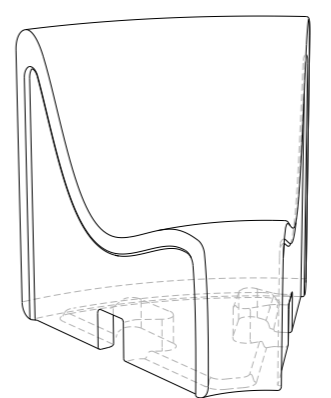

160cm  
140cm  
120cm  
100cm  
80cm  
60cm  
40cm  
20cm  
0cm

Smoov Line

Smoov Corner M

Smoov Corner S

Smoov Arc L

Smoov Arc M

Smoov Arc S

Smoov Right

Smoov Left

Nut

Plug

160см  
140см  
120см  
100см  
80см  
60см  
40см  
20см  
0см

Smoov Line

Smoov Corner M

Smoov Corner S

Smoov Arc L

Smoov Arc M

Smoov Arc S

Smoov Right

Smoov Left

Nut

Plug

код	название	внешние размеры см.	вес кг.
230_014	Smoov Arc M	a 110 b 85 c 80	16
230_013	Plug	a 15 b 18 c 10	0,3
230_012	Nut	a 30 b 18 c 10	0,8
230_011	Smoov Right	a 40 b 80 c 80	7
230_010	Smoov Left	a 40 b 80 c 80	7
230_009	Smoov Arc L	a 175 b 90 c 80	22
230_008	Smoov Arc S	a 75 b 80 c 80	11
230_007	Smoov Corner M	a 145 b 87 c 80	14,5
230_006	Smoov Corner S	a 115 b 80 c 80	10
230_005	Smoov Line	a 125 b 80 c 80	20