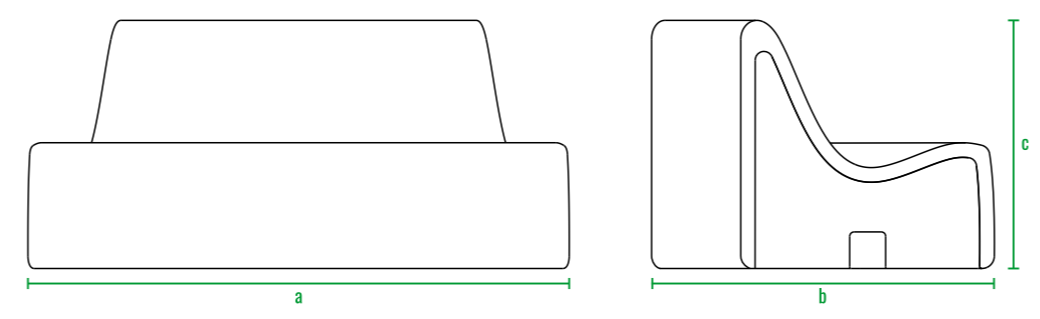

160cm  
140cm  
120cm  
100cm  
80cm  
60cm  
40cm  
20cm  
0cm

Smoov Line

Smoov Corner M

Smoov Corner S

Smoov Arc L

Smoov Arc M

Smoov Arc S

Smoov Right

Smoov Left

Nut

Plug

160см  
140см  
120см  
100см  
80см  
60см  
40см  
20см  
0см

Smoov Line

Smoov Corner M

Smoov Corner S

Smoov Arc L

Smoov Arc M

Smoov Arc S

Smoov Right

Smoov Left

Nut

Plug

код	название	внешние размеры см.	вес кг.
230_014	Smoov Arc M	a 110 b 85 c 80	16
230_013	Plug	a 15 b 18 c 10	0,3
230_012	Nut	a 30 b 18 c 10	0,8
230_011	Smoov Right	a 40 b 80 c 80	7
230_010	Smoov Left	a 40 b 80 c 80	7
230_009	Smoov Arc L	a 175 b 90 c 80	22
230_008	Smoov Arc S	a 75 b 80 c 80	11
230_007	Smoov Corner M	a 145 b 87 c 80	14,5
230_006	Smoov Corner S	a 115 b 80 c 80	10
230_005	Smoov Line	a 125 b 80 c 80	20