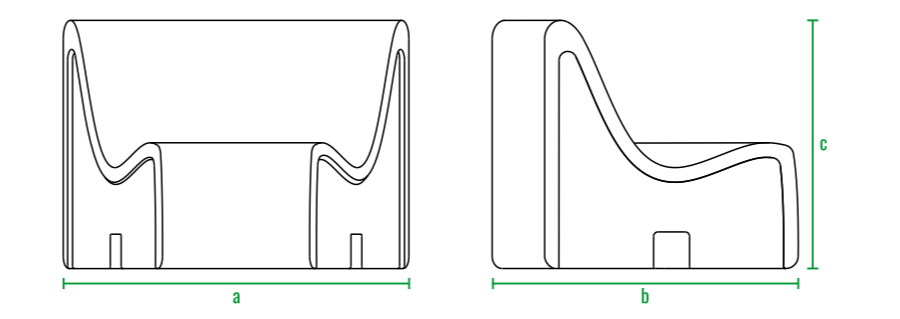

160cm  
140cm  
120cm  
100cm  
80cm  
60cm  
40cm  
20cm  
0cm

Smoov Line

Smoov Corner M

Smoov Corner S

Smoov Arc L

Smoov Arc M

Smoov Arc S

Smoov Right

Smoov Left

Nut

Plug

160см  
140см  
120см  
100см  
80см  
60см  
40см  
20см  
0см

Smoov Line

Smoov Corner M

Smoov Corner S

Smoov Arc L

Smoov Arc M

Smoov Arc S

Smoov Right

Smoov Left

Nut

Plug

код	название	внешние размеры см.	вес кг.
230_014	Smoov Arc M	a 110 b 85 c 80	16
230_013	Plug	a 15 b 18 c 10	0,3
230_012	Nut	a 30 b 18 c 10	0,8
230_011	Smoov Right	a 40 b 80 c 80	7
230_010	Smoov Left	a 40 b 80 c 80	7
230_009	Smoov Arc L	a 175 b 90 c 80	22
230_008	Smoov Arc S	a 75 b 80 c 80	11
230_007	Smoov Corner M	a 145 b 87 c 80	14,5
230_006	Smoov Corner S	a 115 b 80 c 80	10
230_005	Smoov Line	a 125 b 80 c 80	20