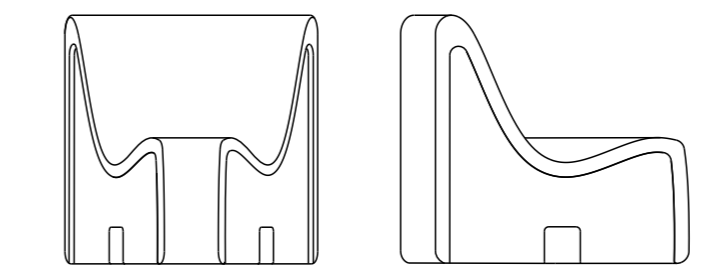

160cm  
140cm  
120cm  
100cm  
80cm  
60cm  
40cm  
20cm  
0cm

Smoov Line

Smoov Corner M

Smoov Corner S

Smoov Arc L

Smoov Arc M

Smoov Arc S

Smoov Right

Smoov Left

Nut

Plug

160см  
140см  
120см  
100см  
80см  
60см  
40см  
20см  
0см

Smoov Line

Smoov Corner M

Smoov Corner S

Smoov Arc L

Smoov Arc M

Smoov Arc S

Smoov Right

Smoov Left

Nut

Plug

код	название	внешние размеры см.	вес кг.
230_014	Smoov Arc M	a 110 b 85 c 80	16
230_013	Plug	a 15 b 18 c 10	0,3
230_012	Nut	a 30 b 18 c 10	0,8
230_011	Smoov Right	a 40 b 80 c 80	7
230_010	Smoov Left	a 40 b 80 c 80	7
230_009	Smoov Arc L	a 175 b 90 c 80	22
230_008	Smoov Arc S	a 75 b 80 c 80	11
230_007	Smoov Corner M	a 145 b 87 c 80	14,5
230_006	Smoov Corner S	a 115 b 80 c 80	10
230_005	Smoov Line	a 125 b 80 c 80	20