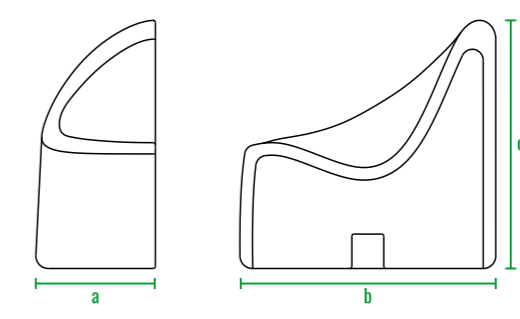

160cm  
140cm  
120cm  
100cm  
80cm  
60cm  
40cm  
20cm  
0cm

Smoov Line

Smoov Corner M

Smoov Corner S

Smoov Arc L

Smoov Arc M

Smoov Arc S

Smoov Right

Smoov Left

Nut

Plug

160см  
140см  
120см  
100см  
80см  
60см  
40см  
20см  
0см

Smoov Line

Smoov Corner M

Smoov Corner S

Smoov Arc L

Smoov Arc M

Smoov Arc S

Smoov Right

Smoov Left

Nut

Plug

код	название	внешние размеры см.	вес кг.
230_014	Smoov Arc M	a 110 b 85 c 80	16
230_013	Plug	a 15 b 18 c 10	0,3
230_012	Nut	a 30 b 18 c 10	0,8
230_011	Smoov Right	a 40 b 80 c 80	7
230_010	Smoov Left	a 40 b 80 c 80	7
230_009	Smoov Arc L	a 175 b 90 c 80	22
230_008	Smoov Arc S	a 75 b 80 c 80	11
230_007	Smoov Corner M	a 145 b 87 c 80	14,5
230_006	Smoov Corner S	a 115 b 80 c 80	10
230_005	Smoov Line	a 125 b 80 c 80	20