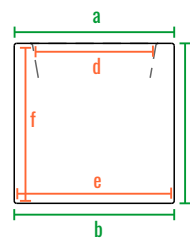

Cilindro 30

160см  
140см  
120см  
100см  
80см  
60см  
40см  
20см  
0см

код	название	внешние размеры см.			внутренние размеры см.			объем л.	вес кг.
220_089	Cilindro 30	a 30	b 30	c 30	d 22	e 12	f 20	4	1,8
220_090	Cilindro 40	a 40	b 40	c 40	d 30	e 18	f 25	10	3,7
220_091	Cilindro 50	a 50	b 50	c 50	d 40	e 25	f 25	20	5,4
220_087	Cilindro 60	a 30	b 30	c 60	d 23	e 13	f 25	6	4,3
220_088	Cilindro 80	a 40	b 40	c 80	d 30	e 18	f 30	16	6,1

Cilindro 40

Cilindro 30

160см  
140см  
120см  
100см  
80см  
60см  
40см  
20см  
0см

код	название	внешние размеры см.	внутренние размеры см.	объем л.
220_089	Cilindro 30	a 30 b 30 c 30	d 22 e 28 f 28	17
220_090	Cilindro 40	a 40 b 40 c 40	d 30 e 38 f 38	35
220_091	Cilindro 50	a 50 b 50 c 50	d 40 e 48 f 48	90
220_087	Cilindro 60	a 30 b 30 c 60	d 23 e 28 f 58	35
220_088	Cilindro 80	a 40 b 40 c 80	d 30 e 38 f 78	95

Cilindro 80

Cilindro 60

Cilindro 50

Cilindro 40

Cilindro 30

Cilindro 80  
Cilindro 60

Cilindro 50  
Cilindro 40

Cilindro 30