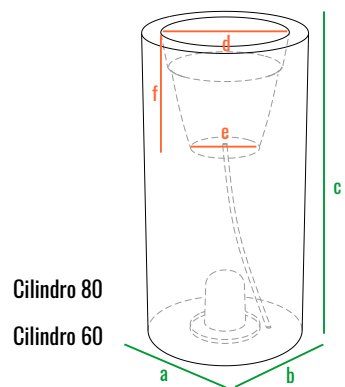

Cilindro 30

160см  
140см  
120см  
100см  
80см  
60см  
40см  
20см  
0см

код	название	внешние размеры см.			внутренние размеры см.			объем л.	вес кг.
220_089	Cilindro 30	a 30	b 30	c 30	d 22	e 12	f 20	4	1,8
220_090	Cilindro 40	a 40	b 40	c 40	d 30	e 18	f 25	10	3,7
220_091	Cilindro 50	a 50	b 50	c 50	d 40	e 25	f 25	20	5,4
220_087	Cilindro 60	a 30	b 30	c 60	d 23	e 13	f 25	6	4,3
220_088	Cilindro 80	a 40	b 40	c 80	d 30	e 18	f 30	16	6,1

Cilindro 80

Cilindro 60

Cilindro 50

Cilindro 40

Cilindro 30

Cilindro 80

Cilindro 60

Cilindro 50

Cilindro 40

Cilindro 30

160см  
140см  
120см  
100см  
80см  
60см  
40см  
20см  
0см

код	название	внешние размеры см.	внутренние размеры см.	объем л.
220_089	Cilindro 30	a 30 b 30 c 30	d 22 e 28 f 28	17
220_090	Cilindro 40	a 40 b 40 c 40	d 30 e 38 f 38	35
220_091	Cilindro 50	a 50 b 50 c 50	d 40 e 48 f 48	90
220_087	Cilindro 60	a 30 b 30 c 60	d 23 e 28 f 58	35
220_088	Cilindro 80	a 40 b 40 c 80	d 30 e 38 f 78	95