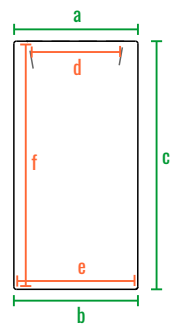

Cilindro 30

160см  
140см  
120см  
100см  
80см  
60см  
40см  
20см  
0см

код	название	внешние размеры см.			внутренние размеры см.			объем л.	вес кг.
220_089	Cilindro 30	a 30	b 30	c 30	d 22	e 12	f 20	4	1,8
220_090	Cilindro 40	a 40	b 40	c 40	d 30	e 18	f 25	10	3,7
220_091	Cilindro 50	a 50	b 50	c 50	d 40	e 25	f 25	20	5,4
220_087	Cilindro 60	a 30	b 30	c 60	d 23	e 13	f 25	6	4,3
220_088	Cilindro 80	a 40	b 40	c 80	d 30	e 18	f 30	16	6,1

Cilindro 40

Cilindro 30

160см  
140см  
120см  
100см  
80см  
60см  
40см  
20см  
0см

код	название	внешние размеры см.	внутренние размеры см.	объем л.
220_089	Cilindro 30	a 30 b 30 c 30	d 22 e 28 f 28	17
220_090	Cilindro 40	a 40 b 40 c 40	d 30 e 38 f 38	35
220_091	Cilindro 50	a 50 b 50 c 50	d 40 e 48 f 48	90
220_087	Cilindro 60	a 30 b 30 c 60	d 23 e 28 f 58	35
220_088	Cilindro 80	a 40 b 40 c 80	d 30 e 38 f 78	95

Cilindro 80

Cilindro 60

Cilindro 50

Cilindro 40

Cilindro 30

Cilindro 80  
Cilindro 60

Cilindro 50  
Cilindro 40

Cilindro 30