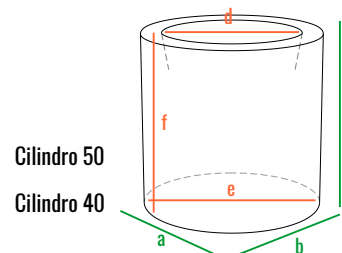

Cilindro 30

160см  
140см  
120см  
100см  
80см  
60см  
40см  
20см  
0см

код	название	внешние размеры см.			внутренние размеры см.			объем л.	вес кг.
220_089	Cilindro 30	a 30	b 30	c 30	d 22	e 12	f 20	4	1,8
220_090	Cilindro 40	a 40	b 40	c 40	d 30	e 18	f 25	10	3,7
220_091	Cilindro 50	a 50	b 50	c 50	d 40	e 25	f 25	20	5,4
220_087	Cilindro 60	a 30	b 30	c 60	d 23	e 13	f 25	6	4,3
220_088	Cilindro 80	a 40	b 40	c 80	d 30	e 18	f 30	16	6,1

Cilindro 40

Cilindro 30

160см  
140см  
120см  
100см  
80см  
60см  
40см  
20см  
0см

код	название	внешние размеры см.	внутренние размеры см.	объем л.
220_089	Cilindro 30	a 30 b 30 c 30	d 22 e 28 f 28	17
220_090	Cilindro 40	a 40 b 40 c 40	d 30 e 38 f 38	35
220_091	Cilindro 50	a 50 b 50 c 50	d 40 e 48 f 48	90
220_087	Cilindro 60	a 30 b 30 c 60	d 23 e 28 f 58	35
220_088	Cilindro 80	a 40 b 40 c 80	d 30 e 38 f 78	95

Cilindro 80

Cilindro 60

Cilindro 50

Cilindro 40

Cilindro 30

Cilindro 80  
Cilindro 60

Cilindro 50  
Cilindro 40

Cilindro 30