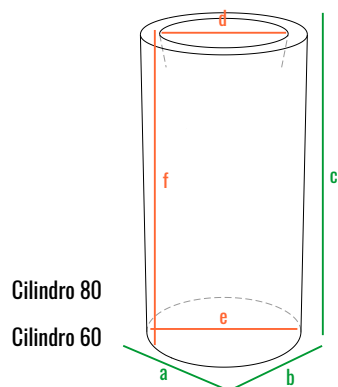

Cilindro 30

160см  
140см  
120см  
100см  
80см  
60см  
40см  
20см  
0см

код	название	внешние размеры см.			внутренние размеры см.			объем л.	вес кг.
220_089	Cilindro 30	a 30	b 30	c 30	d 22	e 12	f 20	4	1,8
220_090	Cilindro 40	a 40	b 40	c 40	d 30	e 18	f 25	10	3,7
220_091	Cilindro 50	a 50	b 50	c 50	d 40	e 25	f 25	20	5,4
220_087	Cilindro 60	a 30	b 30	c 60	d 23	e 13	f 25	6	4,3
220_088	Cilindro 80	a 40	b 40	c 80	d 30	e 18	f 30	16	6,1

Cilindro 40

Cilindro 30

160см  
140см  
120см  
100см  
80см  
60см  
40см  
20см  
0см

код	название	внешние размеры см.	внутренние размеры см.	объем л.
220_089	Cilindro 30	a 30 b 30 c 30	d 22 e 28 f 28	17
220_090	Cilindro 40	a 40 b 40 c 40	d 30 e 38 f 38	35
220_091	Cilindro 50	a 50 b 50 c 50	d 40 e 48 f 48	90
220_087	Cilindro 60	a 30 b 30 c 60	d 23 e 28 f 58	35
220_088	Cilindro 80	a 40 b 40 c 80	d 30 e 38 f 78	95

Cilindro 80

Cilindro 60

Cilindro 50

Cilindro 40

Cilindro 30

Cilindro 80  
Cilindro 60

Cilindro 50  
Cilindro 40

Cilindro 30