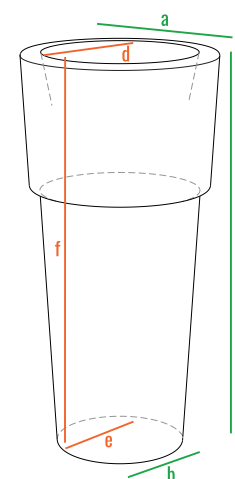

160см
140см
120см
100см
80см
60см
40см
20см
0см

Ray 100

Ray 80

Ray 60

код	название	внешние размеры см.			внутренние размеры см.			объем л.	вес
220_077	Ray 100	a 48	b 29	c 100	d 36	e 27	f 30	23	7,5
220_093	Ray 80	a 38	b 24	c 80	d 29	e 20	f 24	11	4,5
220_094	Ray 60	a 28	b 18	c 60	d 22	e 14	f 19	5	2

160см
140см
120см
100см
80см
60см
40см
20см
0см

Ray 100

Ray 80

Ray 60

код	название	внешние размеры см.			внутренние размеры см.			объем л.
220_077	Ray 100	a 48	b 29	c 100	d 36	e 27	f 98	110
220_093	Ray 80	a 38	b 24	c 80	d 29	e 22	f 78	60
220_094	Ray 60	a 28	b 18	c 60	d 22	e 14	f 58	24

160cm
140cm
120cm
100cm
80cm
60cm
40cm
20cm
0cm

Ray 100

Ray 80

Ray 60

160cm
140cm
120cm
100cm
80cm
60cm
40cm
20cm
0cm

Ray 100

Ray 80

Ray 60