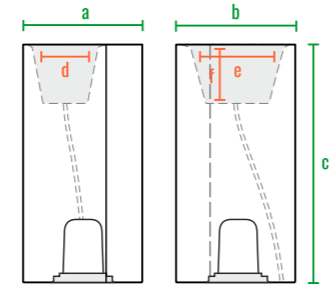

160cm
140cm
120cm
100cm
80cm
60cm
40cm
20cm
0cm

Vittorio 80

Vittorio 80 An

Vittorio 53

Vittorio 40

Vittorio 80 D

Vittorio_fence_28

160см
140см
120см
100см
80см
60см
40см
20см
0см

Vittorio 80

Vittorio 80 An

Vittorio 53

Vittorio 40

Vittorio 80 D

Vittorio_fence_28

код	название	внешние размеры см.			внутренние размеры см.			объем л.	вес кг.
220_032	Vittorio 40	a 90	b 27	c 40	d 83	e 20	f 18	18	6
220_030	Vittorio 53	a 90	b 27	c 53	d 83	e 20	f 18	25	7,5
220_031	Vittorio 80	a 90	b 27	c 80	d 83	e 20	f 18	25	12,5
220_033	Vittorio 80 An	a 38	b 38	c 80	d 20	e 20	f 18	9	4,5
220_071	Vittorio 80 D	a 100	b 55	c 80	d 43	e 15	f 20	28	10,5
220_013	Vittorio_fence_28	a 100	b 57	c 28	d 93	e 17	f 20	33	13

160см
140см
120см
100см
80см
60см
40см
20см
0см

Vittorio 80

Vittorio 80 An

Vittorio 53

Vittorio 40

Vittorio 80 D

код	название	внешние размеры см.			внутренние размеры см.			объем л.
220_032	Vittorio 40	a 90	b 27	c 40	d 83	e 20	f 38	88
220_030	Vittorio 53	a 90	b 27	c 53	d 83	e 20	f 51	120
220_031	Vittorio 80	a 90	b 27	c 80	d 83	e 20	f 78	180
220_033	Vittorio 80 An	a 38	b 38	c 80	d 20	e 20	f 78	80
220_071	Vittorio 80 D	a 100	b 55	c 80	d 43	e 15	f 78	230