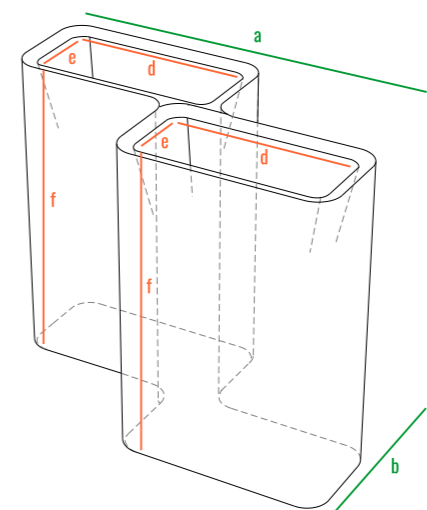

Vittorio 80

Vittorio 80 An

Vittorio 53

Vittorio 40

Vittorio 80 D

Vittorio_fence_28

код	название	внешние размеры см.			внутренние размеры см.			объем л.	вес кг.
220_032	Vittorio 40	a 90	b 27	c 40	d 83	e 20	f 18	18	6
220_030	Vittorio 53	a 90	b 27	c 53	d 83	e 20	f 18	25	7,5
220_031	Vittorio 80	a 90	b 27	c 80	d 83	e 20	f 18	25	12,5
220_033	Vittorio 80 An	a 38	b 38	c 80	d 20	e 20	f 18	9	4,5
220_071	Vittorio 80 D	a 100	b 55	c 80	d 43	e 15	f 20	28	10,5
220_013	Vittorio_fence_28	a 100	b 57	c 28	d 93	e 17	f 20	33	13

160см
140см
120см
100см
80см
60см
40см
20см
0см

Vittorio 80

Vittorio 80 An

Vittorio 53

Vittorio 40

Vittorio 80 D

код	название	внешние размеры см.			внутренние размеры см.			объем л.
220_032	Vittorio 40	a 90	b 27	c 40	d 83	e 20	f 38	88
220_030	Vittorio 53	a 90	b 27	c 53	d 83	e 20	f 51	120
220_031	Vittorio 80	a 90	b 27	c 80	d 83	e 20	f 78	180
220_033	Vittorio 80 An	a 38	b 38	c 80	d 20	e 20	f 78	80
220_071	Vittorio 80 D	a 100	b 55	c 80	d 43	e 15	f 78	230