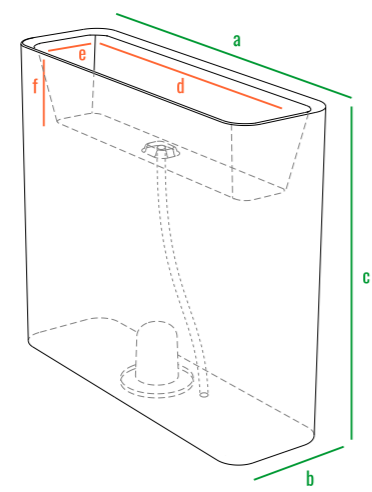

Vittorio 80

Vittorio 80 An

Vittorio 53

Vittorio 40

Vittorio 80 D

Vittorio_fence_28

код	название	внешние размеры см.			внутренние размеры см.			объем л.	вес кг.
220_032	Vittorio 40	a 90	b 27	c 40	d 83	e 20	f 18	18	6
220_030	Vittorio 53	a 90	b 27	c 53	d 83	e 20	f 18	25	7,5
220_031	Vittorio 80	a 90	b 27	c 80	d 83	e 20	f 18	25	12,5
220_033	Vittorio 80 An	a 38	b 38	c 80	d 20	e 20	f 18	9	4,5
220_071	Vittorio 80 D	a 100	b 55	c 80	d 43	e 15	f 20	28	10,5
220_013	Vittorio_fence_28	a 100	b 57	c 28	d 93	e 17	f 20	33	13

160см
140см
120см
100см
80см
60см
40см
20см
0см

Vittorio 80

Vittorio 80 An

Vittorio 53

Vittorio 40

Vittorio 80 D

код	название	внешние размеры см.			внутренние размеры см.			объем л.
220_032	Vittorio 40	a 90	b 27	c 40	d 83	e 20	f 38	88
220_030	Vittorio 53	a 90	b 27	c 53	d 83	e 20	f 51	120
220_031	Vittorio 80	a 90	b 27	c 80	d 83	e 20	f 78	180
220_033	Vittorio 80 An	a 38	b 38	c 80	d 20	e 20	f 78	80
220_071	Vittorio 80 D	a 100	b 55	c 80	d 43	e 15	f 78	230