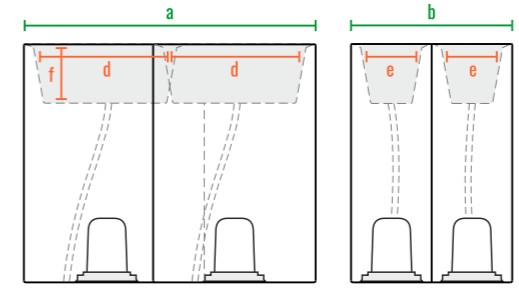

Vittorio 80

Vittorio 80 An

Vittorio 53

Vittorio 40

Vittorio 80 D

Vittorio_fence_28

код	название	внешние размеры см.			внутренние размеры см.			объем л.	вес кг.
220_032	Vittorio 40	a 90	b 27	c 40	d 83	e 20	f 18	18	6
220_030	Vittorio 53	a 90	b 27	c 53	d 83	e 20	f 18	25	7,5
220_031	Vittorio 80	a 90	b 27	c 80	d 83	e 20	f 18	25	12,5
220_033	Vittorio 80 An	a 38	b 38	c 80	d 20	e 20	f 18	9	4,5
220_071	Vittorio 80 D	a 100	b 55	c 80	d 43	e 15	f 20	28	10,5
220_013	Vittorio_fence_28	a 100	b 57	c 28	d 93	e 17	f 20	33	13

160см
140см
120см
100см
80см
60см
40см
20см
0см

Vittorio 80

Vittorio 80 An

Vittorio 53

Vittorio 40

Vittorio 80 D

код	название	внешние размеры см.			внутренние размеры см.			объем л.
220_032	Vittorio 40	a 90	b 27	c 40	d 83	e 20	f 38	88
220_030	Vittorio 53	a 90	b 27	c 53	d 83	e 20	f 51	120
220_031	Vittorio 80	a 90	b 27	c 80	d 83	e 20	f 78	180
220_033	Vittorio 80 An	a 38	b 38	c 80	d 20	e 20	f 78	80
220_071	Vittorio 80 D	a 100	b 55	c 80	d 43	e 15	f 78	230