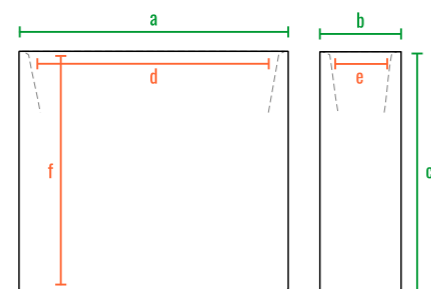

Vittorio 80

Vittorio 80 An

Vittorio 53

Vittorio 40

Vittorio 80 D

Vittorio_fence_28

код	название	внешние размеры см.			внутренние размеры см.			объем л.	вес кг.
220_032	Vittorio 40	a 90	b 27	c 40	d 83	e 20	f 18	18	6
220_030	Vittorio 53	a 90	b 27	c 53	d 83	e 20	f 18	25	7,5
220_031	Vittorio 80	a 90	b 27	c 80	d 83	e 20	f 18	25	12,5
220_033	Vittorio 80 An	a 38	b 38	c 80	d 20	e 20	f 18	9	4,5
220_071	Vittorio 80 D	a 100	b 55	c 80	d 43	e 15	f 20	28	10,5
220_013	Vittorio_fence_28	a 100	b 57	c 28	d 93	e 17	f 20	33	13

160см
140см
120см
100см
80см
60см
40см
20см
0см

Vittorio 80

Vittorio 80 An

Vittorio 53

Vittorio 40

Vittorio 80 D

код	название	внешние размеры см.			внутренние размеры см.			объем л.
220_032	Vittorio 40	a 90	b 27	c 40	d 83	e 20	f 38	88
220_030	Vittorio 53	a 90	b 27	c 53	d 83	e 20	f 51	120
220_031	Vittorio 80	a 90	b 27	c 80	d 83	e 20	f 78	180
220_033	Vittorio 80 An	a 38	b 38	c 80	d 20	e 20	f 78	80
220_071	Vittorio 80 D	a 100	b 55	c 80	d 43	e 15	f 78	230