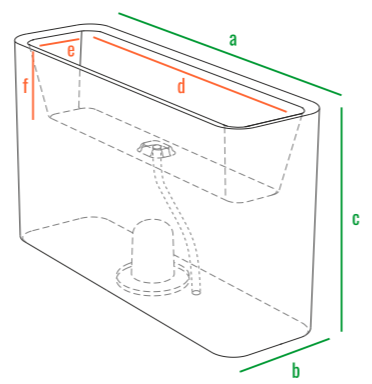

Vittorio 80

Vittorio 80 An

Vittorio 53

Vittorio 40

Vittorio 80 D

Vittorio_fence_28

код	название	внешние размеры см.			внутренние размеры см.			объем л.	вес кг.
220_032	Vittorio 40	a 90	b 27	c 40	d 83	e 20	f 18	18	6
220_030	Vittorio 53	a 90	b 27	c 53	d 83	e 20	f 18	25	7,5
220_031	Vittorio 80	a 90	b 27	c 80	d 83	e 20	f 18	25	12,5
220_033	Vittorio 80 An	a 38	b 38	c 80	d 20	e 20	f 18	9	4,5
220_071	Vittorio 80 D	a 100	b 55	c 80	d 43	e 15	f 20	28	10,5
220_013	Vittorio_fence_28	a 100	b 57	c 28	d 93	e 17	f 20	33	13

160см
140см
120см
100см
80см
60см
40см
20см
0см

Vittorio 80

Vittorio 80 An

Vittorio 53

Vittorio 40

Vittorio 80 D

код	название	внешние размеры см.			внутренние размеры см.			объем л.
220_032	Vittorio 40	a 90	b 27	c 40	d 83	e 20	f 38	88
220_030	Vittorio 53	a 90	b 27	c 53	d 83	e 20	f 51	120
220_031	Vittorio 80	a 90	b 27	c 80	d 83	e 20	f 78	180
220_033	Vittorio 80 An	a 38	b 38	c 80	d 20	e 20	f 78	80
220_071	Vittorio 80 D	a 100	b 55	c 80	d 43	e 15	f 78	230