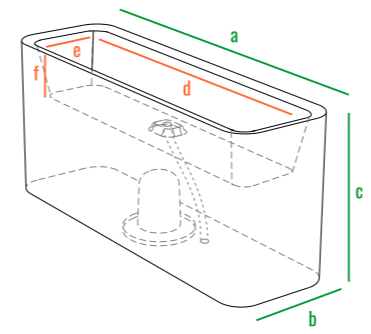

Vittorio 80

Vittorio 80 An

Vittorio 53

Vittorio 40

Vittorio 80 D

Vittorio_fence_28

код	название	внешние размеры см.			внутренние размеры см.			объем л.	вес кг.
220_032	Vittorio 40	a 90	b 27	c 40	d 83	e 20	f 18	18	6
220_030	Vittorio 53	a 90	b 27	c 53	d 83	e 20	f 18	25	7,5
220_031	Vittorio 80	a 90	b 27	c 80	d 83	e 20	f 18	25	12,5
220_033	Vittorio 80 An	a 38	b 38	c 80	d 20	e 20	f 18	9	4,5
220_071	Vittorio 80 D	a 100	b 55	c 80	d 43	e 15	f 20	28	10,5
220_013	Vittorio_fence_28	a 100	b 57	c 28	d 93	e 17	f 20	33	13

160см
140см
120см
100см
80см
60см
40см
20см
0см

Vittorio 80

Vittorio 80 An

Vittorio 53

Vittorio 40

Vittorio 80 D

код	название	внешние размеры см.			внутренние размеры см.			объем л.
220_032	Vittorio 40	a 90	b 27	c 40	d 83	e 20	f 38	88
220_030	Vittorio 53	a 90	b 27	c 53	d 83	e 20	f 51	120
220_031	Vittorio 80	a 90	b 27	c 80	d 83	e 20	f 78	180
220_033	Vittorio 80 An	a 38	b 38	c 80	d 20	e 20	f 78	80
220_071	Vittorio 80 D	a 100	b 55	c 80	d 43	e 15	f 78	230