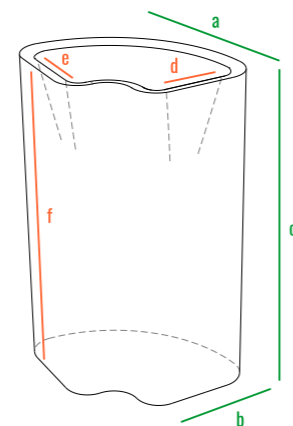

Vittorio 80

Vittorio 80 An

Vittorio 53

Vittorio 40

Vittorio 80 D

Vittorio_fence_28

код	название	внешние размеры см.			внутренние размеры см.			объем л.	вес кг.
220_032	Vittorio 40	a 90	b 27	c 40	d 83	e 20	f 18	18	6
220_030	Vittorio 53	a 90	b 27	c 53	d 83	e 20	f 18	25	7,5
220_031	Vittorio 80	a 90	b 27	c 80	d 83	e 20	f 18	25	12,5
220_033	Vittorio 80 An	a 38	b 38	c 80	d 20	e 20	f 18	9	4,5
220_071	Vittorio 80 D	a 100	b 55	c 80	d 43	e 15	f 20	28	10,5
220_013	Vittorio_fence_28	a 100	b 57	c 28	d 93	e 17	f 20	33	13

160см
140см
120см
100см
80см
60см
40см
20см
0см

Vittorio 80

Vittorio 80 An

Vittorio 53

Vittorio 40

Vittorio 80 D

код	название	внешние размеры см.			внутренние размеры см.			объем л.
220_032	Vittorio 40	a 90	b 27	c 40	d 83	e 20	f 38	88
220_030	Vittorio 53	a 90	b 27	c 53	d 83	e 20	f 51	120
220_031	Vittorio 80	a 90	b 27	c 80	d 83	e 20	f 78	180
220_033	Vittorio 80 An	a 38	b 38	c 80	d 20	e 20	f 78	80
220_071	Vittorio 80 D	a 100	b 55	c 80	d 43	e 15	f 78	230