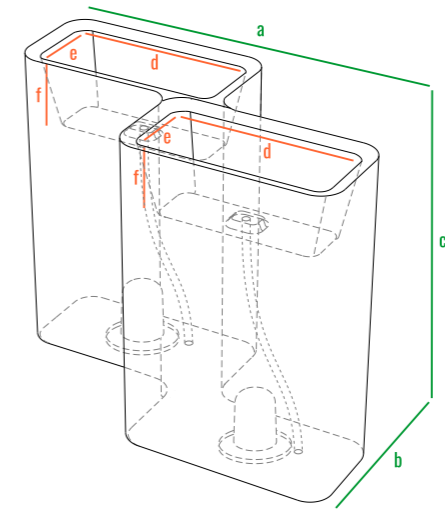

Vittorio 80

Vittorio 80 An

Vittorio 53

Vittorio 40

Vittorio 80 D

Vittorio_fence_28

код	название	внешние размеры см.			внутренние размеры см.			объем л.	вес кг.
220_032	Vittorio 40	a 90	b 27	c 40	d 83	e 20	f 18	18	6
220_030	Vittorio 53	a 90	b 27	c 53	d 83	e 20	f 18	25	7,5
220_031	Vittorio 80	a 90	b 27	c 80	d 83	e 20	f 18	25	12,5
220_033	Vittorio 80 An	a 38	b 38	c 80	d 20	e 20	f 18	9	4,5
220_071	Vittorio 80 D	a 100	b 55	c 80	d 43	e 15	f 20	28	10,5
220_013	Vittorio_fence_28	a 100	b 57	c 28	d 93	e 17	f 20	33	13

160см
140см
120см
100см
80см
60см
40см
20см
0см

Vittorio 80

Vittorio 80 An

Vittorio 53

Vittorio 40

Vittorio 80 D

код	название	внешние размеры см.			внутренние размеры см.			объем л.
220_032	Vittorio 40	a 90	b 27	c 40	d 83	e 20	f 38	88
220_030	Vittorio 53	a 90	b 27	c 53	d 83	e 20	f 51	120
220_031	Vittorio 80	a 90	b 27	c 80	d 83	e 20	f 78	180
220_033	Vittorio 80 An	a 38	b 38	c 80	d 20	e 20	f 78	80
220_071	Vittorio 80 D	a 100	b 55	c 80	d 43	e 15	f 78	230