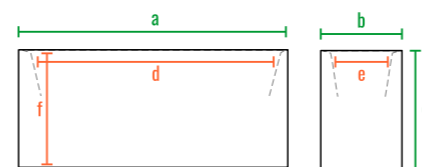

Vittorio 80

Vittorio 80 An

Vittorio 53

Vittorio 40

Vittorio 80 D

Vittorio_fence_28

код	название	внешние размеры см.			внутренние размеры см.			объем л.	вес кг.
220_032	Vittorio 40	a 90	b 27	c 40	d 83	e 20	f 18	18	6
220_030	Vittorio 53	a 90	b 27	c 53	d 83	e 20	f 18	25	7,5
220_031	Vittorio 80	a 90	b 27	c 80	d 83	e 20	f 18	25	12,5
220_033	Vittorio 80 An	a 38	b 38	c 80	d 20	e 20	f 18	9	4,5
220_071	Vittorio 80 D	a 100	b 55	c 80	d 43	e 15	f 20	28	10,5
220_013	Vittorio_fence_28	a 100	b 57	c 28	d 93	e 17	f 20	33	13

160см
140см
120см
100см
80см
60см
40см
20см
0см

Vittorio 80

Vittorio 80 An

Vittorio 53

Vittorio 40

Vittorio 80 D

код	название	внешние размеры см.			внутренние размеры см.			объем л.
220_032	Vittorio 40	a 90	b 27	c 40	d 83	e 20	f 38	88
220_030	Vittorio 53	a 90	b 27	c 53	d 83	e 20	f 51	120
220_031	Vittorio 80	a 90	b 27	c 80	d 83	e 20	f 78	180
220_033	Vittorio 80 An	a 38	b 38	c 80	d 20	e 20	f 78	80
220_071	Vittorio 80 D	a 100	b 55	c 80	d 43	e 15	f 78	230