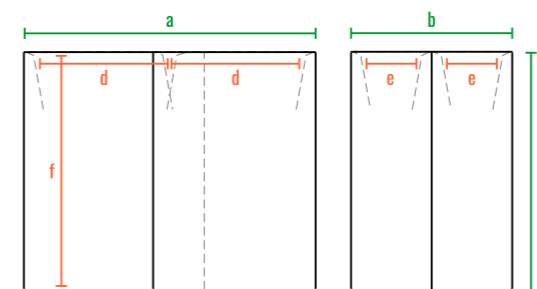

Vittorio 80

Vittorio 80 An

Vittorio 53

Vittorio 40

Vittorio 80 D

Vittorio_fence_28

код	название	внешние размеры см.			внутренние размеры см.			объем л.	вес кг.
220_032	Vittorio 40	a 90	b 27	c 40	d 83	e 20	f 18	18	6
220_030	Vittorio 53	a 90	b 27	c 53	d 83	e 20	f 18	25	7,5
220_031	Vittorio 80	a 90	b 27	c 80	d 83	e 20	f 18	25	12,5
220_033	Vittorio 80 An	a 38	b 38	c 80	d 20	e 20	f 18	9	4,5
220_071	Vittorio 80 D	a 100	b 55	c 80	d 43	e 15	f 20	28	10,5
220_013	Vittorio_fence_28	a 100	b 57	c 28	d 93	e 17	f 20	33	13

160см
140см
120см
100см
80см
60см
40см
20см
0см

Vittorio 80

Vittorio 80 An

Vittorio 53

Vittorio 40

Vittorio 80 D

код	название	внешние размеры см.			внутренние размеры см.			объем л.
220_032	Vittorio 40	a 90	b 27	c 40	d 83	e 20	f 38	88
220_030	Vittorio 53	a 90	b 27	c 53	d 83	e 20	f 51	120
220_031	Vittorio 80	a 90	b 27	c 80	d 83	e 20	f 78	180
220_033	Vittorio 80 An	a 38	b 38	c 80	d 20	e 20	f 78	80
220_071	Vittorio 80 D	a 100	b 55	c 80	d 43	e 15	f 78	230