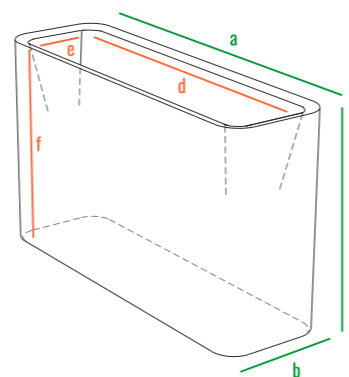

Vittorio 80

Vittorio 80 An

Vittorio 53

Vittorio 40

Vittorio 80 D

Vittorio_fence_28

код	название	внешние размеры см.			внутренние размеры см.			объем л.	вес кг.
220_032	Vittorio 40	a 90	b 27	c 40	d 83	e 20	f 18	18	6
220_030	Vittorio 53	a 90	b 27	c 53	d 83	e 20	f 18	25	7,5
220_031	Vittorio 80	a 90	b 27	c 80	d 83	e 20	f 18	25	12,5
220_033	Vittorio 80 An	a 38	b 38	c 80	d 20	e 20	f 18	9	4,5
220_071	Vittorio 80 D	a 100	b 55	c 80	d 43	e 15	f 20	28	10,5
220_013	Vittorio_fence_28	a 100	b 57	c 28	d 93	e 17	f 20	33	13

160см
140см
120см
100см
80см
60см
40см
20см
0см

Vittorio 80

Vittorio 80 An

Vittorio 53

Vittorio 40

Vittorio 80 D

код	название	внешние размеры см.			внутренние размеры см.			объем л.
220_032	Vittorio 40	a 90	b 27	c 40	d 83	e 20	f 38	88
220_030	Vittorio 53	a 90	b 27	c 53	d 83	e 20	f 51	120
220_031	Vittorio 80	a 90	b 27	c 80	d 83	e 20	f 78	180
220_033	Vittorio 80 An	a 38	b 38	c 80	d 20	e 20	f 78	80
220_071	Vittorio 80 D	a 100	b 55	c 80	d 43	e 15	f 78	230