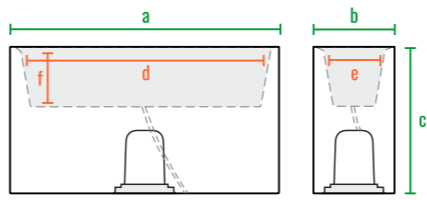

160cm
140cm
120cm
100cm
80cm
60cm
40cm
20cm
0cm

Vittorio 80

Vittorio 80 An

Vittorio 53

Vittorio 40

Vittorio 80 D

Vittorio_fence_28

160см
140см
120см
100см
80см
60см
40см
20см
0см

Vittorio 80

Vittorio 80 An

Vittorio 53

Vittorio 40

Vittorio 80 D

Vittorio_fence_28

код	название	внешние размеры см.			внутренние размеры см.			объем л.	вес кг.
220_032	Vittorio 40	a 90	b 27	c 40	d 83	e 20	f 18	18	6
220_030	Vittorio 53	a 90	b 27	c 53	d 83	e 20	f 18	25	7,5
220_031	Vittorio 80	a 90	b 27	c 80	d 83	e 20	f 18	25	12,5
220_033	Vittorio 80 An	a 38	b 38	c 80	d 20	e 20	f 18	9	4,5
220_071	Vittorio 80 D	a 100	b 55	c 80	d 43	e 15	f 20	28	10,5
220_013	Vittorio_fence_28	a 100	b 57	c 28	d 93	e 17	f 20	33	13

160см
140см
120см
100см
80см
60см
40см
20см
0см

Vittorio 80

Vittorio 80 An

Vittorio 53

Vittorio 40

Vittorio 80 D

код	название	внешние размеры см.			внутренние размеры см.			объем л.
220_032	Vittorio 40	a 90	b 27	c 40	d 83	e 20	f 38	88
220_030	Vittorio 53	a 90	b 27	c 53	d 83	e 20	f 51	120
220_031	Vittorio 80	a 90	b 27	c 80	d 83	e 20	f 78	180
220_033	Vittorio 80 An	a 38	b 38	c 80	d 20	e 20	f 78	80
220_071	Vittorio 80 D	a 100	b 55	c 80	d 43	e 15	f 78	230