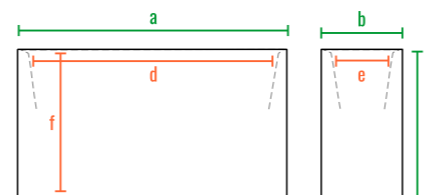

Vittorio 80

Vittorio 80 An

Vittorio 53

Vittorio 40

Vittorio 80 D

Vittorio_fence_28

код	название	внешние размеры см.			внутренние размеры см.			объем л.	вес кг.
220_032	Vittorio 40	a 90	b 27	c 40	d 83	e 20	f 18	18	6
220_030	Vittorio 53	a 90	b 27	c 53	d 83	e 20	f 18	25	7,5
220_031	Vittorio 80	a 90	b 27	c 80	d 83	e 20	f 18	25	12,5
220_033	Vittorio 80 An	a 38	b 38	c 80	d 20	e 20	f 18	9	4,5
220_071	Vittorio 80 D	a 100	b 55	c 80	d 43	e 15	f 20	28	10,5
220_013	Vittorio_fence_28	a 100	b 57	c 28	d 93	e 17	f 20	33	13

160см
140см
120см
100см
80см
60см
40см
20см
0см

Vittorio 80

Vittorio 80 An

Vittorio 53

Vittorio 40

Vittorio 80 D

код	название	внешние размеры см.			внутренние размеры см.			объем л.
220_032	Vittorio 40	a 90	b 27	c 40	d 83	e 20	f 38	88
220_030	Vittorio 53	a 90	b 27	c 53	d 83	e 20	f 51	120
220_031	Vittorio 80	a 90	b 27	c 80	d 83	e 20	f 78	180
220_033	Vittorio 80 An	a 38	b 38	c 80	d 20	e 20	f 78	80
220_071	Vittorio 80 D	a 100	b 55	c 80	d 43	e 15	f 78	230