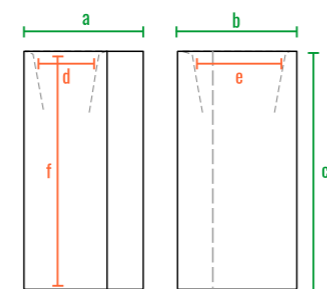

Vittorio 80

Vittorio 80 An

Vittorio 53

Vittorio 40

Vittorio 80 D

Vittorio_fence_28

код	название	внешние размеры см.			внутренние размеры см.			объем л.	вес кг.
220_032	Vittorio 40	a 90	b 27	c 40	d 83	e 20	f 18	18	6
220_030	Vittorio 53	a 90	b 27	c 53	d 83	e 20	f 18	25	7,5
220_031	Vittorio 80	a 90	b 27	c 80	d 83	e 20	f 18	25	12,5
220_033	Vittorio 80 An	a 38	b 38	c 80	d 20	e 20	f 18	9	4,5
220_071	Vittorio 80 D	a 100	b 55	c 80	d 43	e 15	f 20	28	10,5
220_013	Vittorio_fence_28	a 100	b 57	c 28	d 93	e 17	f 20	33	13

160см
140см
120см
100см
80см
60см
40см
20см
0см

Vittorio 80

Vittorio 80 An

Vittorio 53

Vittorio 40

Vittorio 80 D

код	название	внешние размеры см.			внутренние размеры см.			объем л.
220_032	Vittorio 40	a 90	b 27	c 40	d 83	e 20	f 38	88
220_030	Vittorio 53	a 90	b 27	c 53	d 83	e 20	f 51	120
220_031	Vittorio 80	a 90	b 27	c 80	d 83	e 20	f 78	180
220_033	Vittorio 80 An	a 38	b 38	c 80	d 20	e 20	f 78	80
220_071	Vittorio 80 D	a 100	b 55	c 80	d 43	e 15	f 78	230