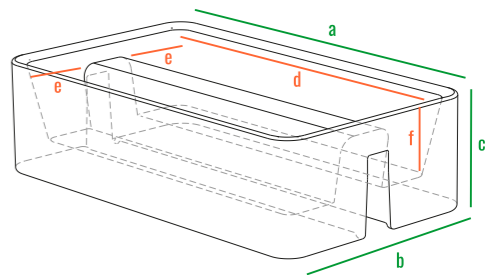

Vittorio 80

Vittorio 80 An

Vittorio 53

Vittorio 40

Vittorio 80 D

Vittorio_fence_28

код	название	внешние размеры см.			внутренние размеры см.			объем л.	вес кг.
220_032	Vittorio 40	a 90	b 27	c 40	d 83	e 20	f 18	18	6
220_030	Vittorio 53	a 90	b 27	c 53	d 83	e 20	f 18	25	7,5
220_031	Vittorio 80	a 90	b 27	c 80	d 83	e 20	f 18	25	12,5
220_033	Vittorio 80 An	a 38	b 38	c 80	d 20	e 20	f 18	9	4,5
220_071	Vittorio 80 D	a 100	b 55	c 80	d 43	e 15	f 20	28	10,5
220_013	Vittorio_fence_28	a 100	b 57	c 28	d 93	e 17	f 20	33	13

160см
140см
120см
100см
80см
60см
40см
20см
0см

Vittorio 80

Vittorio 80 An

Vittorio 53

Vittorio 40

Vittorio 80 D

код	название	внешние размеры см.			внутренние размеры см.			объем л.
220_032	Vittorio 40	a 90	b 27	c 40	d 83	e 20	f 38	88
220_030	Vittorio 53	a 90	b 27	c 53	d 83	e 20	f 51	120
220_031	Vittorio 80	a 90	b 27	c 80	d 83	e 20	f 78	180
220_033	Vittorio 80 An	a 38	b 38	c 80	d 20	e 20	f 78	80
220_071	Vittorio 80 D	a 100	b 55	c 80	d 43	e 15	f 78	230