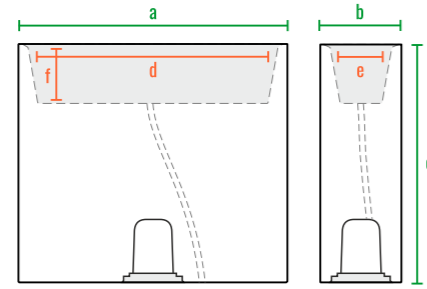

160cm
140cm
120cm
100cm
80cm
60cm
40cm
20cm
0cm

Vittorio 80

Vittorio 80 An

Vittorio 53

Vittorio 40

Vittorio 80 D

Vittorio_fence_28

160см
140см
120см
100см
80см
60см
40см
20см
0см

Vittorio 80

Vittorio 80 An

Vittorio 53

Vittorio 40

Vittorio 80 D

Vittorio_fence_28

код	название	внешние размеры см.			внутренние размеры см.			объем л.	вес кг.
220_032	Vittorio 40	a 90	b 27	c 40	d 83	e 20	f 18	18	6
220_030	Vittorio 53	a 90	b 27	c 53	d 83	e 20	f 18	25	7,5
220_031	Vittorio 80	a 90	b 27	c 80	d 83	e 20	f 18	25	12,5
220_033	Vittorio 80 An	a 38	b 38	c 80	d 20	e 20	f 18	9	4,5
220_071	Vittorio 80 D	a 100	b 55	c 80	d 43	e 15	f 20	28	10,5
220_013	Vittorio_fence_28	a 100	b 57	c 28	d 93	e 17	f 20	33	13

160см
140см
120см
100см
80см
60см
40см
20см
0см

Vittorio 80

Vittorio 80 An

Vittorio 53

Vittorio 40

Vittorio 80 D

код	название	внешние размеры см.			внутренние размеры см.			объем л.
220_032	Vittorio 40	a 90	b 27	c 40	d 83	e 20	f 38	88
220_030	Vittorio 53	a 90	b 27	c 53	d 83	e 20	f 51	120
220_031	Vittorio 80	a 90	b 27	c 80	d 83	e 20	f 78	180
220_033	Vittorio 80 An	a 38	b 38	c 80	d 20	e 20	f 78	80
220_071	Vittorio 80 D	a 100	b 55	c 80	d 43	e 15	f 78	230