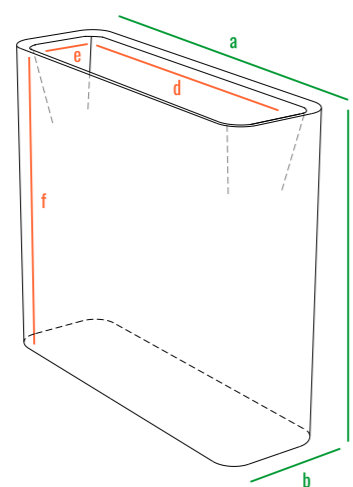

Vittorio 80

Vittorio 80 An

Vittorio 53

Vittorio 40

Vittorio 80 D

Vittorio_fence_28

код	название	внешние размеры см.			внутренние размеры см.			объем л.	вес кг.
220_032	Vittorio 40	a 90	b 27	c 40	d 83	e 20	f 18	18	6
220_030	Vittorio 53	a 90	b 27	c 53	d 83	e 20	f 18	25	7,5
220_031	Vittorio 80	a 90	b 27	c 80	d 83	e 20	f 18	25	12,5
220_033	Vittorio 80 An	a 38	b 38	c 80	d 20	e 20	f 18	9	4,5
220_071	Vittorio 80 D	a 100	b 55	c 80	d 43	e 15	f 20	28	10,5
220_013	Vittorio_fence_28	a 100	b 57	c 28	d 93	e 17	f 20	33	13

160см
140см
120см
100см
80см
60см
40см
20см
0см

Vittorio 80

Vittorio 80 An

Vittorio 53

Vittorio 40

Vittorio 80 D

код	название	внешние размеры см.			внутренние размеры см.			объем л.
220_032	Vittorio 40	a 90	b 27	c 40	d 83	e 20	f 38	88
220_030	Vittorio 53	a 90	b 27	c 53	d 83	e 20	f 51	120
220_031	Vittorio 80	a 90	b 27	c 80	d 83	e 20	f 78	180
220_033	Vittorio 80 An	a 38	b 38	c 80	d 20	e 20	f 78	80
220_071	Vittorio 80 D	a 100	b 55	c 80	d 43	e 15	f 78	230