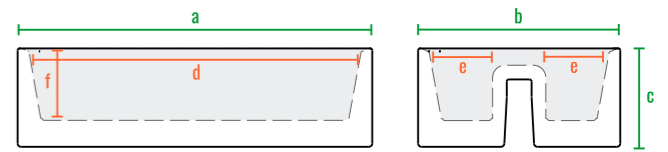

160cm
140cm
120cm
100cm
80cm
60cm
40cm
20cm
0cm

Vittorio 80

Vittorio 80 An

Vittorio 53

Vittorio 40

Vittorio 80 D

Vittorio_fence_28

160см
140см
120см
100см
80см
60см
40см
20см
0см

Vittorio 80

Vittorio 80 An

Vittorio 53

Vittorio 40

Vittorio 80 D

Vittorio_fence_28

код	название	внешние размеры см.			внутренние размеры см.			объем л.	вес кг.
220_032	Vittorio 40	a 90	b 27	c 40	d 83	e 20	f 18	18	6
220_030	Vittorio 53	a 90	b 27	c 53	d 83	e 20	f 18	25	7,5
220_031	Vittorio 80	a 90	b 27	c 80	d 83	e 20	f 18	25	12,5
220_033	Vittorio 80 An	a 38	b 38	c 80	d 20	e 20	f 18	9	4,5
220_071	Vittorio 80 D	a 100	b 55	c 80	d 43	e 15	f 20	28	10,5
220_013	Vittorio_fence_28	a 100	b 57	c 28	d 93	e 17	f 20	33	13

160см
140см
120см
100см
80см
60см
40см
20см
0см

Vittorio 80

Vittorio 80 An

Vittorio 53

Vittorio 40

Vittorio 80 D

код	название	внешние размеры см.			внутренние размеры см.			объем л.
220_032	Vittorio 40	a 90	b 27	c 40	d 83	e 20	f 38	88
220_030	Vittorio 53	a 90	b 27	c 53	d 83	e 20	f 51	120
220_031	Vittorio 80	a 90	b 27	c 80	d 83	e 20	f 78	180
220_033	Vittorio 80 An	a 38	b 38	c 80	d 20	e 20	f 78	80
220_071	Vittorio 80 D	a 100	b 55	c 80	d 43	e 15	f 78	230