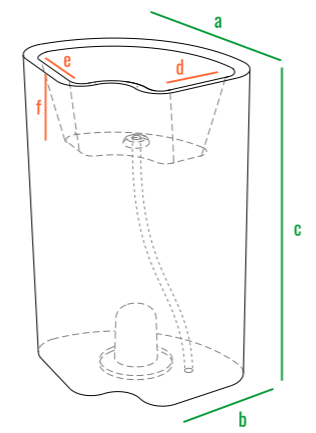

Vittorio 80

Vittorio 80 An

Vittorio 53

Vittorio 40

Vittorio 80 D

Vittorio_fence_28

код	название	внешние размеры см.			внутренние размеры см.			объем л.	вес кг.
220_032	Vittorio 40	a 90	b 27	c 40	d 83	e 20	f 18	18	6
220_030	Vittorio 53	a 90	b 27	c 53	d 83	e 20	f 18	25	7,5
220_031	Vittorio 80	a 90	b 27	c 80	d 83	e 20	f 18	25	12,5
220_033	Vittorio 80 An	a 38	b 38	c 80	d 20	e 20	f 18	9	4,5
220_071	Vittorio 80 D	a 100	b 55	c 80	d 43	e 15	f 20	28	10,5
220_013	Vittorio_fence_28	a 100	b 57	c 28	d 93	e 17	f 20	33	13

160см
140см
120см
100см
80см
60см
40см
20см
0см

Vittorio 80

Vittorio 80 An

Vittorio 53

Vittorio 40

Vittorio 80 D

код	название	внешние размеры см.			внутренние размеры см.			объем л.
220_032	Vittorio 40	a 90	b 27	c 40	d 83	e 20	f 38	88
220_030	Vittorio 53	a 90	b 27	c 53	d 83	e 20	f 51	120
220_031	Vittorio 80	a 90	b 27	c 80	d 83	e 20	f 78	180
220_033	Vittorio 80 An	a 38	b 38	c 80	d 20	e 20	f 78	80
220_071	Vittorio 80 D	a 100	b 55	c 80	d 43	e 15	f 78	230