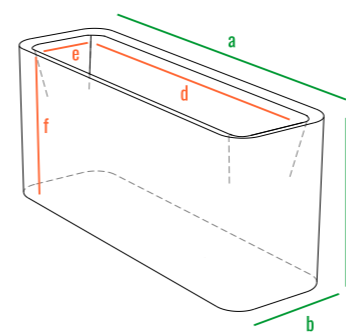

Vittorio 80

Vittorio 80 An

Vittorio 53

Vittorio 40

Vittorio 80 D

Vittorio_fence_28

код	название	внешние размеры см.			внутренние размеры см.			объем л.	вес кг.
220_032	Vittorio 40	a 90	b 27	c 40	d 83	e 20	f 18	18	6
220_030	Vittorio 53	a 90	b 27	c 53	d 83	e 20	f 18	25	7,5
220_031	Vittorio 80	a 90	b 27	c 80	d 83	e 20	f 18	25	12,5
220_033	Vittorio 80 An	a 38	b 38	c 80	d 20	e 20	f 18	9	4,5
220_071	Vittorio 80 D	a 100	b 55	c 80	d 43	e 15	f 20	28	10,5
220_013	Vittorio_fence_28	a 100	b 57	c 28	d 93	e 17	f 20	33	13

160см
140см
120см
100см
80см
60см
40см
20см
0см

Vittorio 80

Vittorio 80 An

Vittorio 53

Vittorio 40

Vittorio 80 D

код	название	внешние размеры см.			внутренние размеры см.			объем л.
220_032	Vittorio 40	a 90	b 27	c 40	d 83	e 20	f 38	88
220_030	Vittorio 53	a 90	b 27	c 53	d 83	e 20	f 51	120
220_031	Vittorio 80	a 90	b 27	c 80	d 83	e 20	f 78	180
220_033	Vittorio 80 An	a 38	b 38	c 80	d 20	e 20	f 78	80
220_071	Vittorio 80 D	a 100	b 55	c 80	d 43	e 15	f 78	230