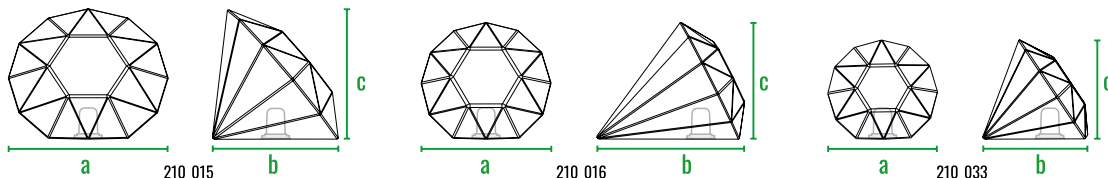

1xE27 **50Hz** **220V** LED RGB E27
IP 68 **MAX 16W**

PC **EAC**
Сделано в России

код	внешние размеры см.			вес кг.
210_015	a 67	b 58	c 53	3
210_016	a 80	b 88	c 68	6
210_033	a 103	b 74	c 74	8,2

160см
140см
120см
100см
80см
60см
40см
20см
0см