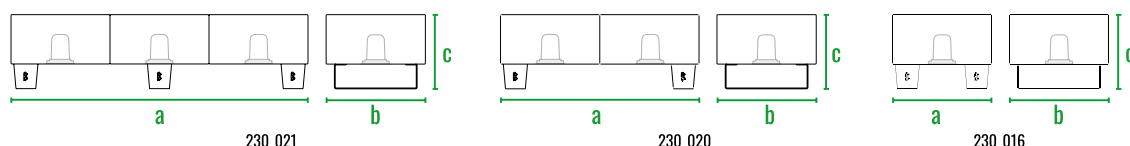

ЦВЕТ

код	внешние размеры см.	вес кг.
230_016	a 60 b 60 c 45	10,5
230_020	a 120 b 60 c 45	16,5
230_021	a 180 b 60 c 45	26,5

160см
140см
120см
100см
80см
60см
40см
20см
0см

СКАМЕЙКА RONDO

Современный универсальный предмет мебели в форме шайбы диаметром 113 см. **RONDO** идеально подходит для обстановки общественных зон: торговых и развлекательных центров, магазинов, зон отдыха, лаунжей, клубов и т.д. Круглая форма изделия позволяет создать большое количество посадочных мест: 6 человек в свободной рассадке плюс пакеты с покупками, тем самым оптимально задействуя напольную площадь. **RONDO** также может использоваться как журнальный столик.