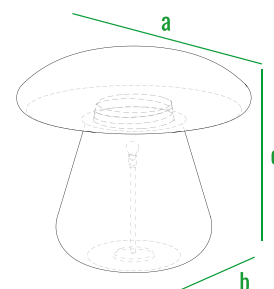

код	внешние размеры см.			вес кг.
210_008	a 90	b 61	c 115	13
210_009	a 86	b 60	c 80	12

160см
140см
120см
100см
80см
60см
40см
20см
0см

210_008

210_009

DIAMOND

Исполненный в форме ограненного алмаза, светильник **DIAMOND** подходит для праздничной подсветки. Изделие представлено тремя моделями разных размеров, которые отлично сочетаются в композиции.