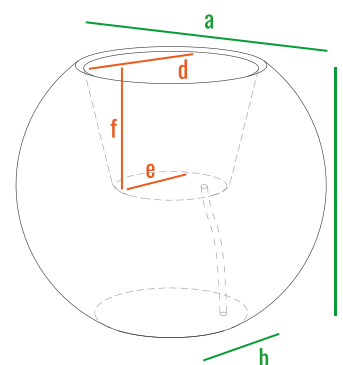

160см
140см
120см
100см
80см
60см
40см
20см
0см

220_095

220_096

220_097

220_098

КАШПО ATTICA

ATTICA — классическая модель в линейке Verkapo, созданная для ценителей исторических интерьеров и архитектуры. Изящные линии кашпо подчеркнут торжественность парадного зала или сада в стиле барокко и классицизм, а также неоклассики.