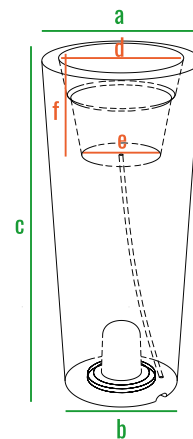

160см
140см
120см
100см
80см
60см
40см
20см
0см

220_027

220_020

220_019

220_018

КАШПО CILINDRO

Коллекция **CILINDRO** представлена моделями разной высоты и диаметров. Плавные линии и цилиндрические пропорции кашпо позволяют вписать его в любые зоны, а универсальная форма незаменима для оформления и зонирования интерьеров и экстерьеров.