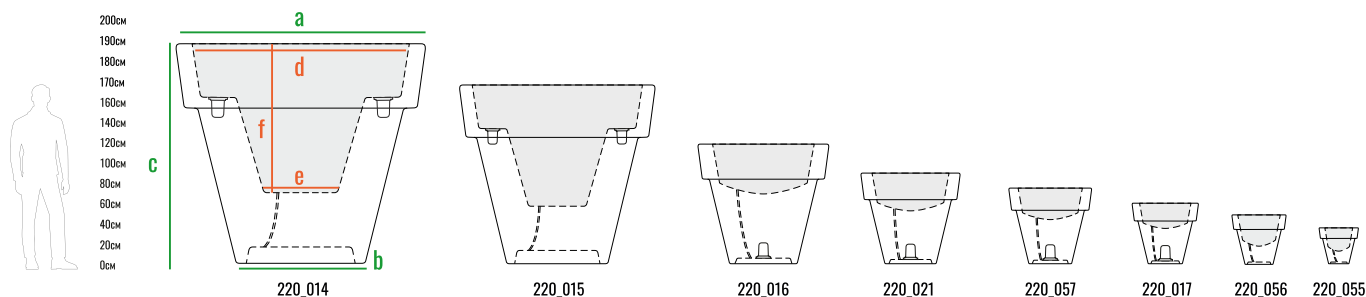

код	внешние размеры см.			внутренние размеры см.			вес кг.
220_055	a 37	b 19	c 35	d 31	e 18	f 16	1,7
220_056	a 48	b 26	c 45	d 40	e 20	f 16	2,8
220_017	a 65	b 34	c 60	d 54	e 45	f 20	6,5
220_057	a 81	b 43	c 75	d 65	e 54	f 25	11,5
220_021	a 97	b 51	c 90	d 80	e 70	f 30	15,5
220_016	a 130	b 68	c 120	d 107	e 93	f 40	32,5
220_015	a 165	b 88	c 150	d 140	e 40	f 100	65
220_014	a 210	b 114	c 190	d 180	e 60	f 140	90