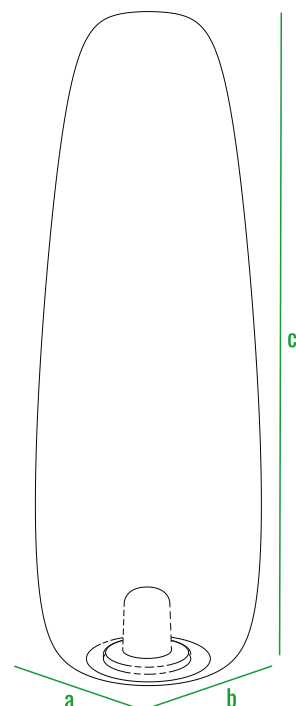

Светильники **PETAL** выигрышно смотрятся в группе из изделий разной высоты.

код	внешние размеры см.			вес кг.
210_054	a 38	b 38	c 115	3,5
210_050	a 50	b 50	c 150	6

160см
140см
120см
100см
80см
60см
40см
20см
0см

код	внешние размеры см.			вес кг.
210_057	a 55	b 55	c 60	5
210_058	a 55	b 55	c 110	7,5
210_059	a 52	b 52	c 150	8,5

СВЕТИЛЬНИК QUARO

Дизайн светильника вдохновлен самой природой — данная модель исполнена в виде скалы или ледяной горы. Кристаллическая структура **QUARO** также по форме напоминает айсберг и даже застывшее пламя. Свет внутри него мягко рассеивается по граням и создает незабываемый визуальный эффект.