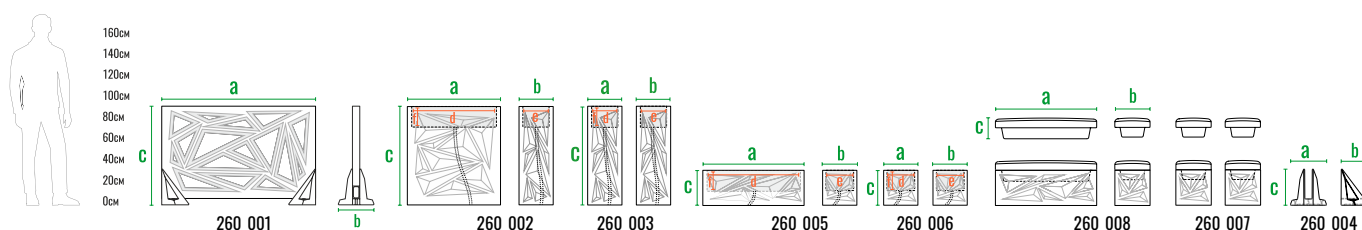

СВЕТОВОЙ ЭЛЕМЕНТ

COOL WHITE RGB

50Hz 220V

IP 44 MAX 16W

PG ENEC

Сделано в России

код	внешние размеры см.			внутренние размеры см.			вес кг.
260_001	a 150	b 42	c 96	d -	e -	f -	11,3
260_002	a 90	b 35	c 96	d 80	e 25	f 25	14
260_003	a 35	b 35	c 96	d 25	e 25	f 25	7
260_004	a 35	b 27	c 35	d -	e -	f -	1,1
260_005	a 90	b 35	c 36	d 80	e 25	f 25	7
260_006	a 35	b 35	c 36	d 25	e 25	f 18	3
260_007	a 35	b 35	c 18	d -	e -	f -	2
260_008	a 90	b 35	c 18	d -	e -	f -	5