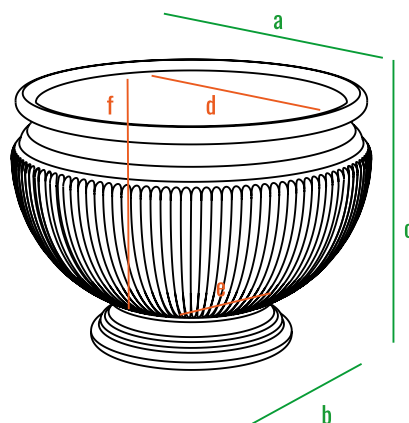

КАШПО ATTICA

ATTICA — классическая модель в линейке Verkapo, созданная для ценителей исторических интерьеров и архитектуры. Изящные линии кашпо подчеркнут торжественность парадного зала или сада в стиле барокко и классицизм, а также неоклассики.

Кашпо исполнено в форме круглой вазы/чаши, расширяющейся кверху. Характерные элементы классического стиля модели **ATTICA**, такие как каннелюры, будут гармонировать с колоннами, пилястрами, порталами, бордюрами и другими архитектурными деталями. Кашпо **ATTICA** можно размещать на полу и постаментах, а также в нишах.

Модель изготавливается в пяти цветах природных материалов: Terracotta, Graphit и трех оттенках гранита.

ЦВЕТ

GRAPHIT WHITE GRANITE BLACK GRANITE BROWN GRANITE

код	внешние размеры см.			внутренние размеры см.			вес кг.
220_076	a 40	b 25	c 30	d 35	e 5	f 25	1,5

160см
140см
120см
100см
80см
60см
40см
20см
0см

220_076