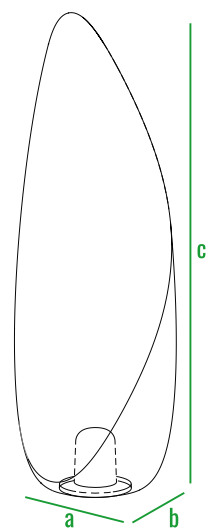

СВЕТИЛЬНИК PETAL

Светильник **PETAL** — воплощение бионического дизайна с его сочетанием природных форм и новейших материалов. Органические изогнутые очертания светильника, заостряющиеся кверху, могут напоминать лепесток цветка, ракушку или даже язык пламени.

Примечательно, что в разных проекциях и ракурсах **PETAL** представляется в новом виде. Натуралистичная форма и плавные линии светильника умиротворяют, создают ощущение гармонии и дают взгляду возможность отдохнуть.

Отсутствие углов и обтекаемая конфигурация позволяют изделию органично влиться в пространство, не перегружая интерьер. А подсветка с разными режимами как нельзя лучше подчеркивает форму и выбранный Вами цвет. **PETAL** естественным образом впишется в ландшафтный дизайн и будет гармонично смотреться в композиции с растениями. Светильник идеально подходит для лаунж зоны, фойе, террасы, сада.

Светильники **PETAL** выигрышно смотрятся в группе из изделий разной высоты.

код	внешние размеры см.			вес кг.
210_054	a 38	b 38	c 115	3,5
210_050	a 50	b 50	c 150	6

160см
140см
120см
100см
80см
60см
40см
20см
0см