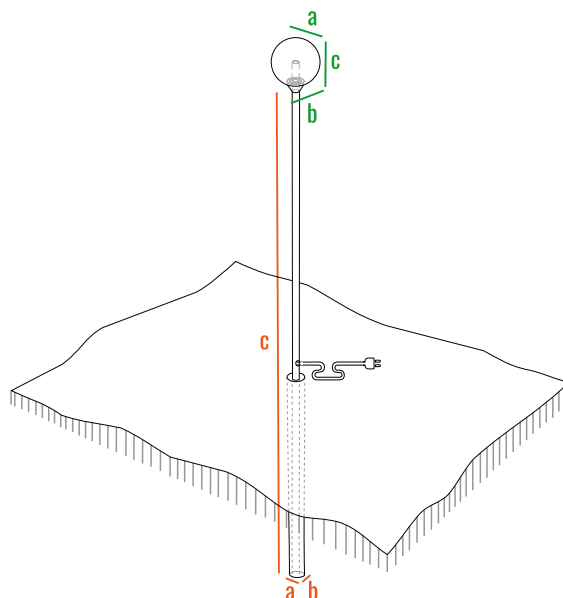

код	внешние размеры см.	вес кг.
210_086	a 10 b 10 c 10	0,1
Труба	a 1 b 1 c 30–200	

160см
140см
120см
100см
80см
60см
40см
20см
0см

210_086

СВЕТИЛЬНИК FLEUR

Встречайте лето с новым светильником **FLEUR**, исполненным в виде бутона.