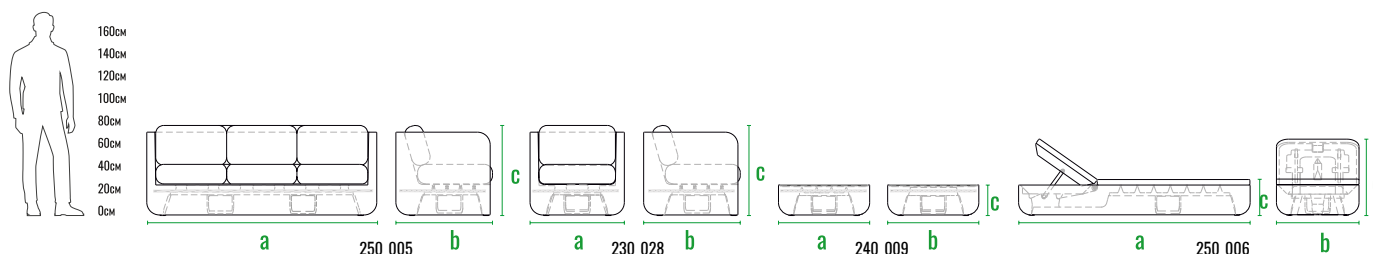

КОЛЛЕКЦИЯ GRACE

Коллекция представлена набором из кресла, дивана и столика. Ничего лишнего — только функционализм и стиль **GRACE**. Мебель оснащена встроенной подсветкой. Материал изделий **BERKANO** пропускает свет, слегка приглушая его. Это нетривиальное техническое решение преобразит ваше пространство в темное время суток и приятно удивит гостей.

Конструктивная особенность коллекции — скругленное основание мебели. Такая характеристика позволяет свету мягко рассеиваться, создавая визуальный комфорт. Кресла и диван **GRACE** оборудованы подлокотниками и пуфами. У журнального столика предусмотрена стеклянная столешница.

Изделия **GRACE** устойчивы, при этом имеют небольшой вес. Вы сможете легко поменять расположение предметов мебели или конфигурацию гарнитура, передвинув их даже в одиночку. А еще наша мебель не требует сборки — все изделия представляют собой цельную конструкцию. Сет также может быть дополнен шезлонгом **GRACE**.

ЦВЕТ

SPRING GREEN	COAL BLACK	WAVE BLUE	DEEP VIOLET	CHILI RED	ROYAL PURPLE	OLIVE GREEN	BONE BROWN	CAPPUCCINO	BROWN	GRAPHIT
CONCRETE GRAY	ORANGE	SNOW WHITE	BLUE PINE	WHITE GRANITE	GRAY GRANITE	BLACK GRANITE	BROWN GRANITE	SAND GRANITE		

СВЕТОВОЙ ЭЛЕМЕНТ COOL WHITE RGB

50Hz **220V**

IP 44 **MAX 16W**

Сделано в России

код	внешние размеры см.	вес кг.
250_005	a 200 b 82 c 78	57,5
230_028	a 82 b 84 c 78	24,6
240_009	a 82 b 82 c 27	22
250_006	a 210 b 75 c 32 d 68	29