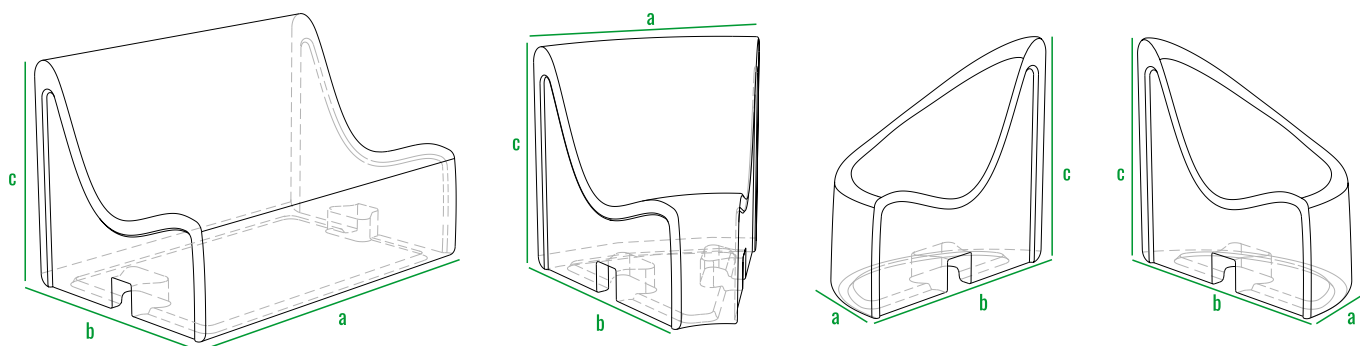

160см
140см
120см
100см
80см
60см
40см
20см
0см

230_005

230_008

230_011

230_010

BACK-TO-BACK

Коллекция состоит из модулей **SMOOV CORNER** и **ARC** и исполнена в виде змейки из сидений, поставленных спиной к спине. Такое конструктивное решение оптимально задействует полезную площадь и создаст большое количество посадочных мест. Причудливая изогнутая форма конструкции оживляет пространство, привлекая взгляды посетителей.