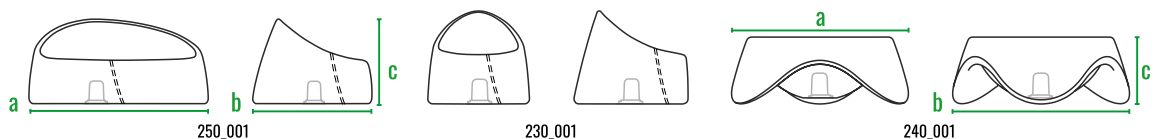

код	внешние размеры см.			вес кг.
230_001	a 80	b 90	c 75	10,5
240_001	a 87	b 115	c 45	11,5
250_001	a 150	b 100	c 72	20,5

160см
140см
120см
100см
80см
60см
40см
20см
0см

ШЕЗЛОНГ WAVE

Шезлонг серии **WAVE** — это воплощение грациозности и оригинальности. Необычная форма этого изделия влюбляет в себя с первого взгляда. Шезлонг будет отлично смотреться как на террасе возле бассейна, так и в саду: на контрасте с сочной зеленью и с лазурными переливами воды.