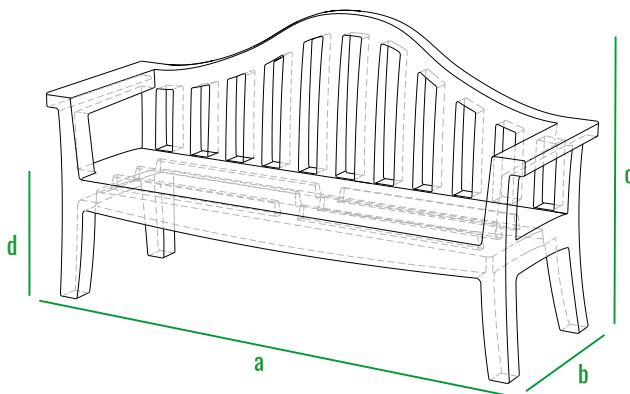

СКАМЕЙКА PROVINCE

Романтическая модель в стиле неоклассика соединила в себе шарм европейских садов и парков с современным исполнением. Источником вдохновения и референсом для нас послужила классическая английская деревянная скамейка. Концепция изделия — оживить идею традиционной садовой скамьи, привнеся в нее модное звучание и функциональность.

Универсальная форма с удобной спинкой и подлокотниками подойдет для всех видов частных и общественных пространств. **PROVINCE** привлекает взгляд и, помимо своей основной функции места для отдыха, становится центром притяжения и ориентиром.

Скамейка изготавливается из прочного 3D пластика с низкой пористостью, что делает ее неприхотливой в уходе и долговечной.

На ваш выбор мы предлагаем широкую палитру цветов: как базовых классических, так и ярких дерзких красок для ультрасовременного дизайна.

ЦВЕТ	SPRING GREEN	COAL BLACK	WAVE BLUE	DEEP VIOLET	CHILI RED	ROYAL PURPLE	OLIVE GREEN	BONE BROWN	CAPPUCCINO	BROWN	GRAPHIT
	CONCRETE GRAY	ORANGE	SNOW WHITE	BLUE PINE	WHITE GRANITE	GRAY GRANITE	BLACK GRANITE	BROWN GRANITE	SAND GRANITE		

код	внешние размеры см.
250_007	a 181 b 63 c 99 d 44

160см
140см
120см
100см
80см
60см
40см
20см
0см

250_007