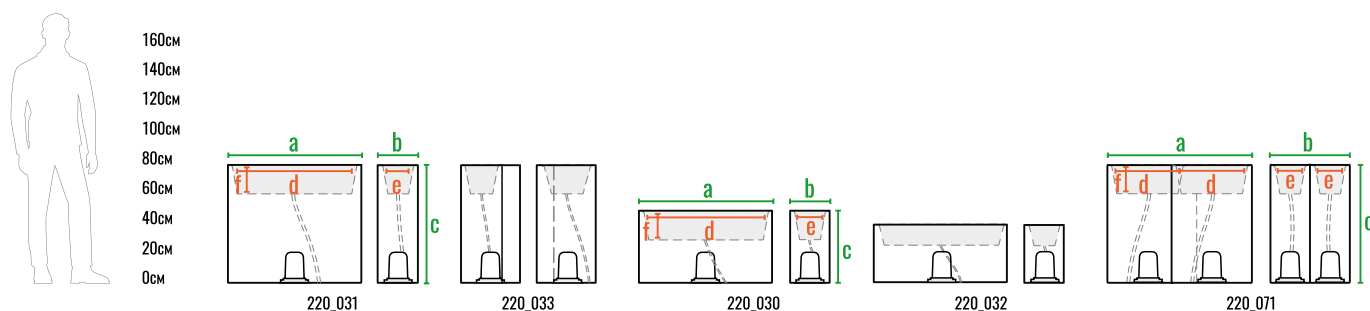

КОЛЛЕКЦИЯ VITTORIO

VITTORIO — серия модульных кашпо, исполненных в современном стиле минимализма. Коллекция отличается продуманным лаконичным дизайном: многофункциональные изделия совмещают в себе кашпо, ограждение и подсветку.

VITTORIO является оптимальным решением для зонирования пространства, создания зеленых уголков и ограждений на террасах, набережных и других объектах. Помимо зон под открытым небом, данная серия отлично дополнит интерьеры офисов, ресторанов и общественных помещений.

Предметы коллекции **VITTORIO** представлены моделями в трех размерах прямоугольной формы и угловым элементом высотой 80 см со скругленной стороной. Изделия можно комбинировать в различных вариациях, сочетая любое количество модулей по высоте, цветам, а также дополняя угловыми элементами.

Для удобного отвода воды и улучшения аэрации изделия **VITTORIO** оснащены дренажной системой, которая защитит растения от излишней влаги и обеспечит постоянный приток воздуха. Каждая модель белого цвета может быть оснащена LED источником, что позволяет создавать неповторимую атмосферу в интерьере и экстерьере за счет игры света.

ЦВЕТ

SPRING GREEN	COAL BLACK	WAVE BLUE	DEEP VIOLET	CHILI RED	ROYAL PURPLE	OLIVE GREEN	BONE BROWN	CAPPUCCINO	BROWN	GRAPHIT
CONCRETE GRAY	ORANGE	SNOW WHITE	BLUE PINE	WHITE GRANITE	GRAY GRANITE	BLACK GRANITE	BROWN GRANITE	SAND GRANITE		

				LED		RGB E27
Сделано в России						

код	внешние размеры см.			внутренние размеры см.			вес кг.
220_032	a 90	b 27	c 40	d 83	e 20	f 13	6
220_030	a 90	b 27	c 53	d 83	e 20	f 18	7,5
220_031	a 90	b 27	c 80	d 83	e 20	f 18	12,5
220_033	a 38	b 38	c 80	d 20	e 20	f 18	4,5
220_071	a 100	b 50	c 80	d 43	e 15	f 20	10,5