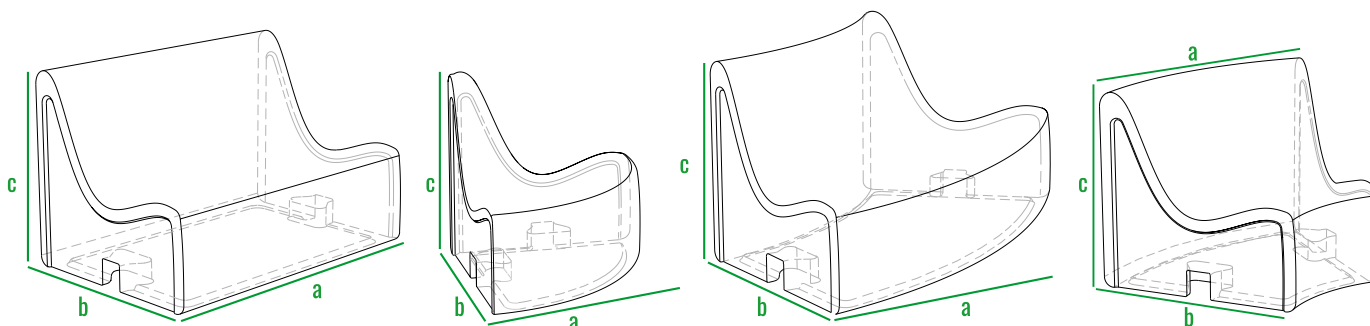

код	внешние размеры см.			вес кг.
230_005	a 125	b 80	c 80	20
230_006	a 115	b 80	c 80	10
230_009	a 175	b 90	c 80	22
230_014	a 110	b 85	c 80	16