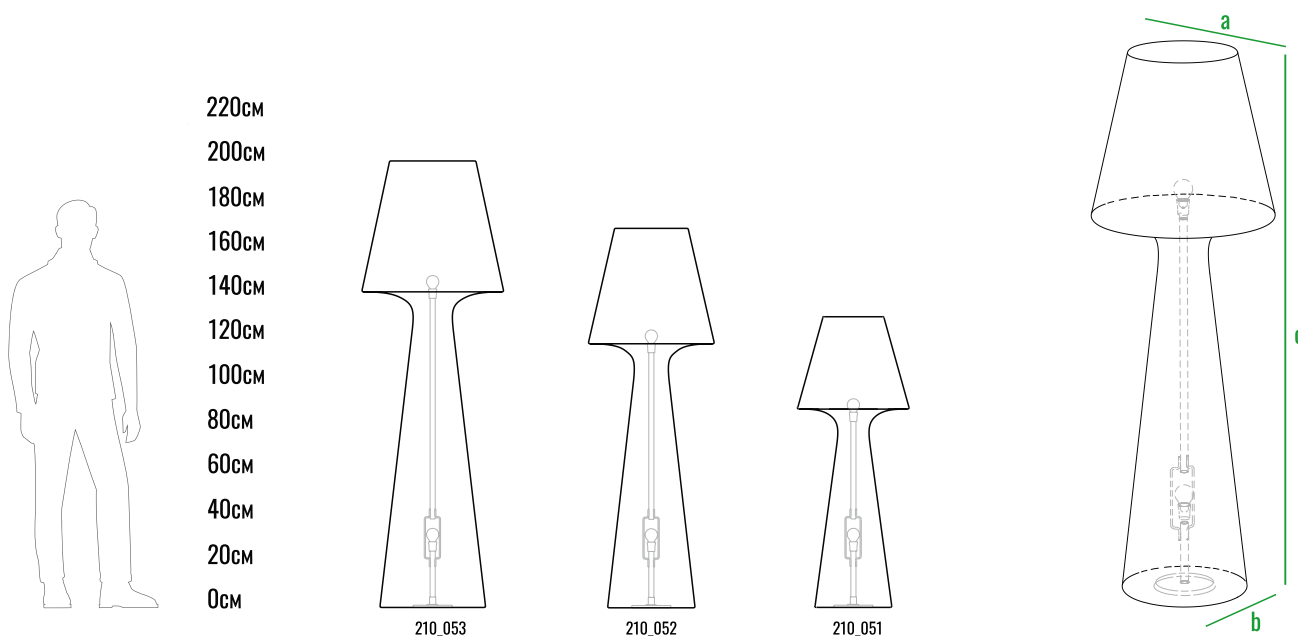

код	внешние размеры см.			вес кг.
210_051	a 50	b 35	c 130	7
210_052	a 55	b 40	c 175	10
210_053	a 65	b 50	c 200	13