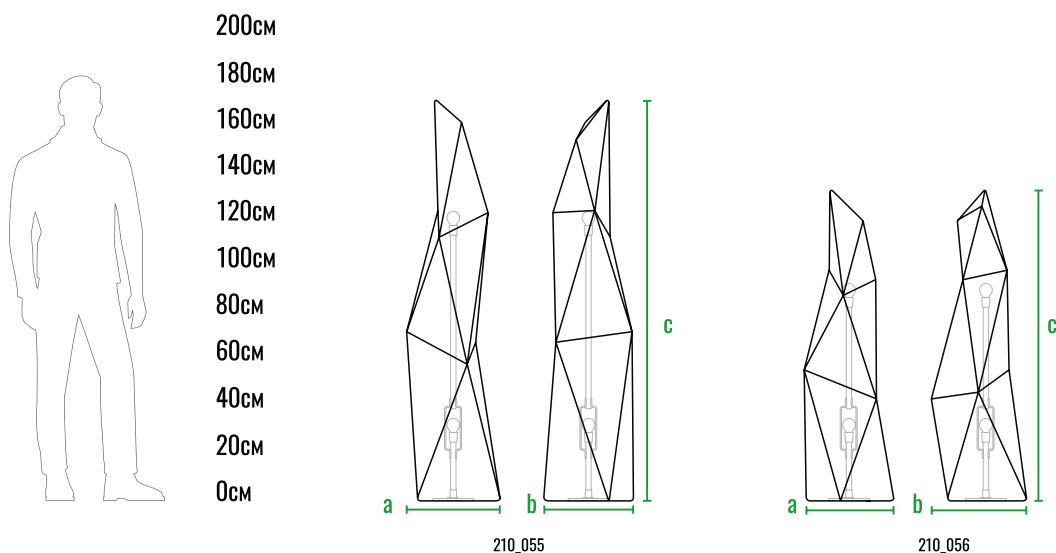

СВЕТИЛЬНИК QUARO

Дизайн светильника вдохновлен самой природой — данная модель исполнена в виде скалы или ледяной горы. Кристаллическая структура **QUARO** также по форме напоминает айсберг и даже застывшее пламя. Свет внутри него мягко рассеивается по граням и создает незабываемый визуальный эффект.

Светильник изготовлен из высококачественного европейского перерабатываемого пластика LLDPE. Благодаря таким свойствам материала, как водонепроницаемость и морозоустойчивость, **QUARO** является идеальной экстерьерной подсветкой, органично сочетаясь с ландшафтным дизайном сада или террасы. Светильники также гармонично впишутся в интерьер лаунжей, спа и других зон в стиле high-tech.

Светильники **QUARO** разной высоты отлично сочетаются между собой, создавая композицию, а также с предметами коллекции ICELANDIC.

2xE27	50Hz	220V	RGB
IP 44	MAX 16W		

код	внешние размеры см.			вес кг.
210_056	a 40	b 35	c 130	4,5
210_055	a 40	b 43	c 170	6,5