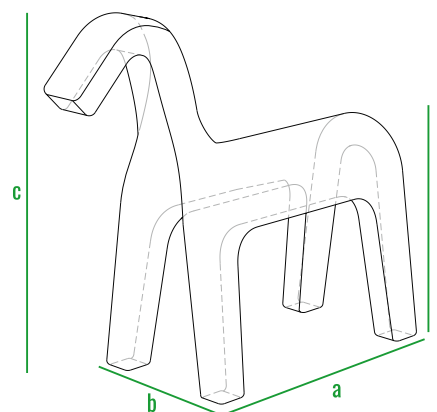

код	внешние размеры см.				вес кг.
270_007	a 100	b 40	c 90	d 55	5

160см
140см
120см
100см
80см
60см
40см
20см
0см

270_007

ПАЗЛ DUKE

Модульный предмет детской мебели в форме собачки оживит игровую комнату и вызовет интерес у малышек. Поднимая настроение, яркие цвета пазла не оставят Ваших детишек равнодушными. Эргономичность, а также ассоциации с животными и любимыми игрушками делают наше изделие не только удобным, но и занимательным для детей.