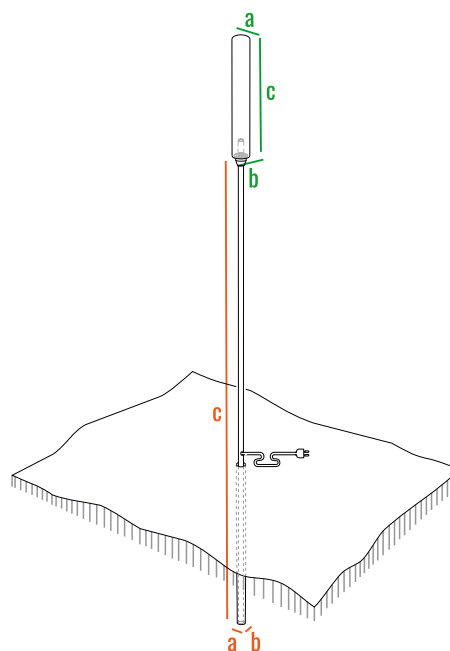

СВЕТИЛЬНИК ROGOZ

Бионическая форма светильника навеяна удивительным растением — рогозом, известным в народе как камыш. Испокон веков его использовали в качестве факела, поджигая початки. Так, сама природа придумала прообраз светоча.

ROGOZ одновременно выполняет художественные и функциональные задачи. Матовый плафон образует мягкий рассеянный поток света, который деликатно обволакивает пространство, привнося расслабляющую ауру. Модель дает безграничные возможности для декоративного освещения.

ROGOZ предназначен для маркированной или точечной подсветки вдоль дорожек, на клумбах, газонах и альпийских горках. Также из группы спотов Вы можете сделать инсталляцию любых размеров и формы.

Тонкая металлическая ножка придает ROGZO гибкость, так что он может стоять не только вертикально, но и под наклоном. Изделия устанавливаются на разную высоту от 30 см до 2 м, в зависимости от заглубления штыря. Светильники подключаются между собой с помощью распределительной коробки.

код	внешние размеры см.	вес кг.
210_085	a 3,5 b 3,5 c 23	0,1
Труба	a 1 b 1 c 30–200	

160см
140см
120см
100см
80см
60см
40см
20см
0см

210_085