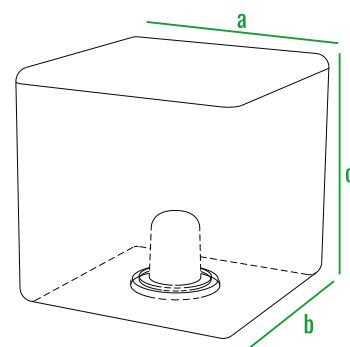

140см
120см
100см
80см
60см
40см
20см
0см