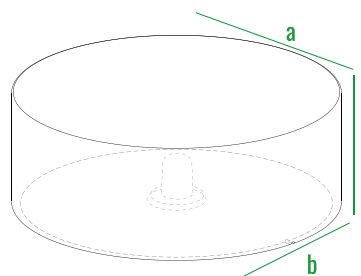

ЦВЕТ

код	внешние размеры см.	вес
210_004	a 113 b 113 c 41	16

160см
140см
120см
100см
80см
60см
40см
20см
0см

210_004

ZEN

ZEN представляет собой светильник в форме округлого камня (гальки), предназначенный для экстерьеров и больших пространств.