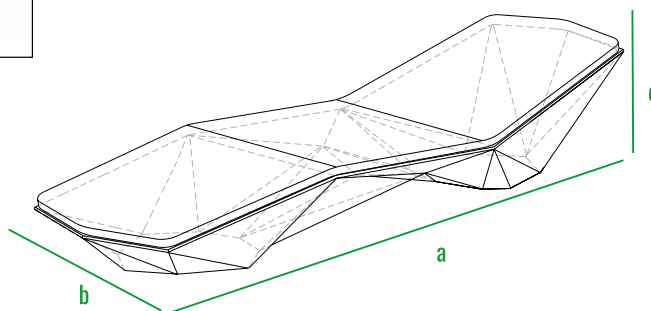

ШЕЗЛОНГ QUARO LOUNGER

Ультрасовременный шезлонг станет точкой притяжения любителей модных мест отдыха. В модели с геометрической структурой удалось объединить последние тенденции стиля хайтек и бионического дизайна. Кристаллическая форма **QUARO** напоминает айсберг, который будет ассоциироваться с приятной прохладой в жаркий летний день. Ассиметричные грани шезлонга переливаются на солнце, создавая неповторимые отблески света.

QUARO LOUNGER спроектирован с удобным наклоном ног и спины. Шезлонг можно дополнить другими предметами коллекции **QUARO**, такими как светильник.

СВЕТОВОЙ ЭЛЕМЕНТ COOL WHITE RGB

50Hz **220V**

IP 44 **MAX 16W**

Сделано в России

код	внешние размеры см.	вес кг.
250_004	a 205 b 71 c 40	17

160см
140см
120см
100см
80см
60см
40см
20см
0см

250_004