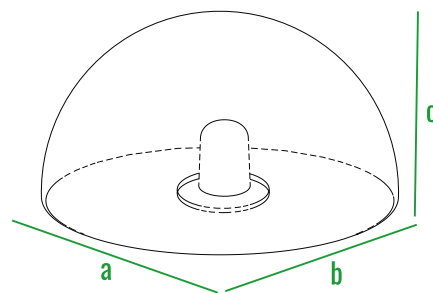

 LED
 RGB E27

код	внешние размеры см.			вес кг.
210_060	a 40	b 40	c 20	1,5
210_061	a 50	b 50	c 25	2,3
210_062	a 60	b 60	c 30	3,5
210_063	a 70	b 70	c 35	4,5
210_064	a 80	b 80	c 40	6

140см
120см
100см
80см
60см
40см
20см
0см