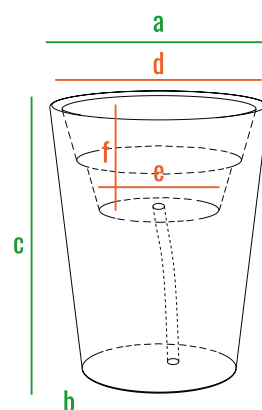

КАШПО BLOOM

Высокое кашпо, плавно расширяющееся кверху. Представляет собой перевернутый усеченный конус. Минималистичный дизайн и простая форма, но при этом современный стиль делают кашпо серии **BLOOM** универсальным декоративным предметом, а плавные линии смягчат острые углы и создадут уют в помещении.

Благодаря большому объему кашпо идеально подойдет для озеленения открытых пространств. Также **BLOOM** с легкостью впишется в экстерьер дачного патио.

код	внешние размеры см.			внутренние размеры см.			вес кг.
220_058	a 35	b 24	c 45	d 30	e 18	f 16	1,5
220_059	a 40	b 28	c 50	d 35	e 21	f 19	2
220_060	a 50	b 35	c 65	d 45	e 28	f 24	3,2

160см
140см
120см
100см
80см
60см
40см
20см
0см