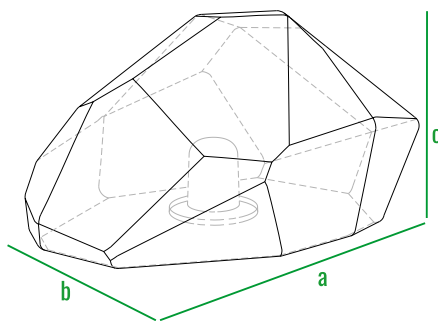

СВЕТИЛЬНИК POLYSTONE

Светильник POLYSTONE напоминает своей формой метеорит, что придает светильнику особенно чарующий облик. При выключенном свете модель выглядит просто волшебно, наполняя окружающее пространство теплом и уютом.

Светильник поможет Вам не только обогатить интерьер дома, но и создать уникальный ландшафтный дизайн.

ЦВЕТ

1xE27 50Hz 220V
 LED RGB E27

IP 68 MAX 16W

Сделано в России

код	внешние размеры см.			вес кг.
210_011	a 60	b 45	c 30	4
210_012	a 85	b 65	c 45	5,5

160см
140см
120см
100см
80см
60см
40см
20см
0см