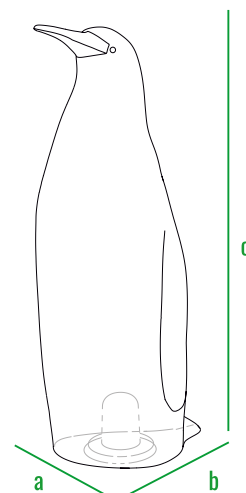

ARTHUR

Представляем Вам еще одного героя нашей новой коллекции светильников — статного пингвина **ARTHUR**.

Источниками вдохновения для создания данной новогодней серии фигур стали животные и природа. Грациозный **ARTHUR** перенесет Вас в Антарктику, ведь первая ассоциация, возникающая при виде королевского пингвина — конечно же, снег и лед. Пингвин — единственная птица, которая ходит, как человек. Тем самым эти удивительные создания вызывают у нас живой интерес и симпатию.

ARTHUR будет рад украсить зимой любые пространства от рождественских ярмарок и катков до загородных баз отдыха и ресторанов. Как и для любого пингвина, мороз — не помеха нашему **ARTHUR**. Продукция **BERKANO** устойчива к низким температурам и осадкам, а также долговечна.

1xE27	50Hz	220V	LED	RGB E27
IP 68	MAX 16W			
Сделано в России				

код	внешние размеры см.			вес кг.
210_079	a 52	b 68	c 134	6,2

160см
140см
120см
100см
80см
60см
40см
20см
0см

210_079