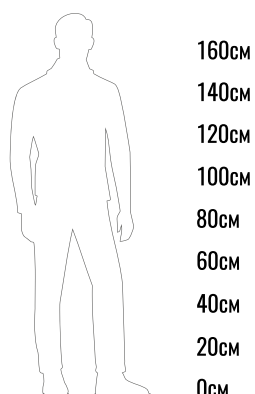

СВЕТИЛЬНИК POLYSQUARE

Светильники серии **POLYSQUARE** подарят Вашему дому тепло и уют. Матовая поверхность придаст пространству невесомость, а мягкий приглушенный свет позволит окунуться в атмосферу безмятежности. Модель отличается необычайной красотой и будет смотреться выигрышно в качестве главного акцента в интерьере.

При этом, выбрав светлые оттенки, его можно использовать и как дополнение к декору: полупрозрачный матовый плафон сохранит пространство и не будет отвлекать внимание от других ярких предметов мебели.

код	внешние размеры см.			вес кг.
210_013	a 55	b 53	c 32	4
210_014	a 85	b 55	c 32	5,8