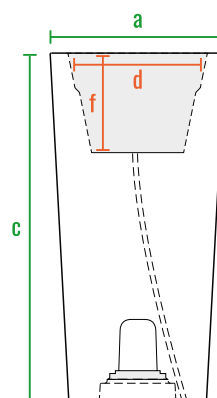

КАШПО PARETTE

PARETTE — модель настенного кашпо в линейке Bergamo. Изделие отличает лаконичный дизайн и функциональность. Благодаря универсальной конусообразной форме и отсутствию острых углов **PARETTE** впишется в любой экстерьер. Кроме того, модель дает возможность не только озеленить, но и создать декоративную подсветку стены.

PARETTE привнесет шарм в современную архитектуру. Модель украсит и обогатит фасад здания, а парные кашпо по обе стороны двери позволят выделить парадный вход. Также кашпо с подсветкой можно использовать, чтобы сделать акцент на таких элементах, как пилястры, карнизы, барельефы, ниши. Кашпо поставляется в комплекте с креплениями на стену.

ЦВЕТ

SPRING GREEN	COAL BLACK	WAVE BLUE	DEEP VIOLET	CHILI RED	ROYAL PURPLE	OLIVE GREEN	BONE BROWN	CAPPUCCINO	BROWN	GRAPHIT
CONCRETE GRAY	ORANGE	SNOW WHITE	BLUE PINE	WHITE GRANITE	GRAY GRANITE	BLACK GRANITE	BROWN GRANITE	SAND GRANITE		

				LED		RGB E27
Сделано в России						

код	внешние размеры см.			внутренние размеры см.			вес кг.
220_026	a 45	b 50	c 90	d 36	e 23	f 26	6,5
100_097	a -	b -	c -	d -	e -	f -	-

160см
140см
120см
100см
80см
60см
40см
20см
0см