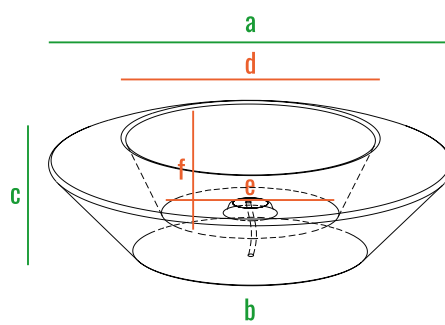

160см
140см
120см
100см
80см
60см
40см
20см
0см