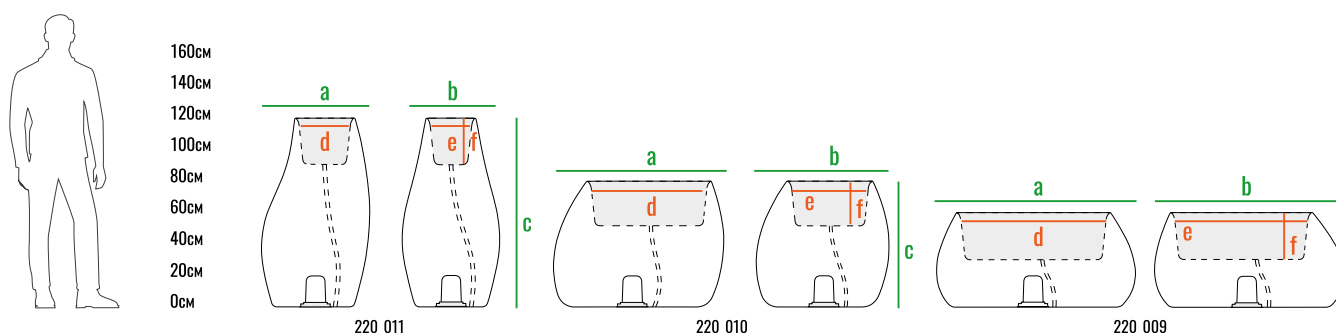

код	внешние размеры см.			внутренние размеры см.			вес кг.
220_009	a 120	b 115	c 60	d 95	e 85	f 28	15,5
220_010	a 110	b 87	c 80	d 80	e 55	f 28	16
220_011	a 66	b 60	c 115	d 37	e 31	f 26	10