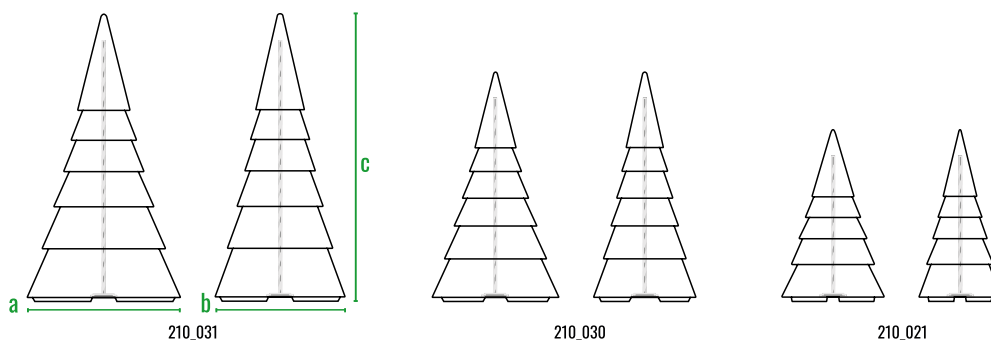

ЭКСТЕРЬЕРНАЯ ПОДСВЕТКА EISWALD

Декоративный светильник **EISWALD** имеет оригинальную форму ели, что неизбежно навеивает мысли о новогодних праздниках. Небольшая ёлка высотой всего 1,5 метра отлично впишется в домашний интерьер и создаст волшебную праздничную атмосферу. Вариативность цветовых решений позволит оригинально украсить практически любое пространство. Более высокие декоративные светильники EISWALD также идеально подойдут и для оформления загородных экстерьеров.

Каждая модель светильника **EISWALD** может комбинироваться как друг с другом, так и с другими изделиями BERKANO, что позволит создать разнообразные и неповторимые зоны. Кроме того, светильники EISWALD можно ставить вместе, komponуя таким образом целые елочные улицы и аллеи, например, для организации различных городских мероприятий. Сказочная атмосфера праздника точно будет обеспечена.

Светильник **EISWALD** имеет степень влагозащиты IP68, что дает ему возможность работать как внутри, так и снаружи помещения независимо от погодных условий, а материал, из которого изготовлен светильник, не требует специального ухода. Вы можете выбрать различные варианты свечения светильника EISWALD: теплый свет (желтоватый, солнечный) благоприятствует отдыху и расслаблению, а холодный (синеватый, голубой) — поддерживает в тонусе и бодрит.

ЦВЕТ

SPRING GREEN	COAL BLACK	WAVE BLUE	DEEP VIOLET	CHILI RED	ROYAL PURPLE	OLIVE GREEN	BONE BROWN	CAPPUCCINO	BROWN	GRAPHIT
CONCRETE GRAY	ORANGE	SNOW WHITE	BLUE PINE	WHITE GRANITE	GRAY GRANITE	BLACK GRANITE	BROWN GRANITE	SAND GRANITE		

СВЕТОВОЙ ЭЛЕМЕНТ COOL WHITE RGB

50Hz **220V**

IP 44 **MAX 16W**

PG **EAT**

Сделано в России

код	внешние размеры см.			вес кг.
210_021	a 90	b 75	c 150	10
210_030	a 115	b 90	c 200	15
210_031	a 135	b 115	c 250	24