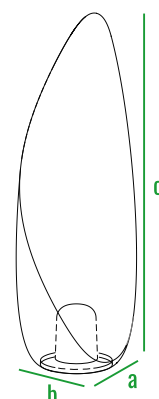

СВЕТИЛЬНИК PETAL

Светильник **PETAL** — воплощение бионического дизайна с его сочетанием природных форм и новейших материалов. Органические изогнутые очертания светильника, заостряющиеся кверху, могут напоминать лепесток цветка, ракушку или даже язык пламени.

Примечательно, что в разных проекциях и ракурсах **PETAL** представляется в новом виде. Натуралистичная форма и плавные линии светильника умиротворяют, создают ощущение гармонии и дают взгляду возможность отдохнуть.

Отсутствие углов и обтекаемая конфигурация позволяют изделию органично влиться в пространство, не перегружая интерьер. А подсветка с разными режимами как нельзя лучше подчеркивает форму и выбранный Вами цвет. **PETAL** естественным образом впишется в ландшафтный дизайн и будет гармонично смотреться в композиции с растениями. Светильник идеально подходит для лаунж зоны, фойе, террасы, сада.

Светильники **PETAL** выигрышно смотрятся в группе из изделий разной высоты.

код	внешние размеры см.			вес кг.
210_054	a 38	b 38	c 115	3,5
210_050	a 50	b 50	c 150	6

160см
140см
120см
100см
80см
60см
40см
20см
0см

210_054