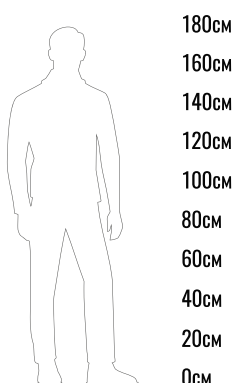

СВЕТИЛЬНИК BOLB

В основе концепта светильника лежат лёгкость и воздушность формы. Источником вдохновения для создания **BOLB** послужили классические пропорции японских ваз. При этом изделию присущи футуристичный дизайн и универсальность. Таким образом, **BOLB** сочетает в себе традиционные формы и ультрасовременное исполнение.

Обтекаемые лаконичные формы и вымеренные пропорции **BOLB** гармонично впишутся в интерьер в стиле high-tech, модерн, лофт и в другие современные стили. Светильник наполнит романтической аурой спальню или станет ярким акцентом в гостиной. Также **BOLB** может стать интересным световым решением для лаунжей, спа и других помещений, предназначенных для релаксации. Приятный свет **BOLB** согревает, расслабляет и настраивает на отдых.

код	внешние размеры см.			вес кг.
210_057	a 55	b 55	c 60	5
210_058	a 55	b 55	c 110	7,5
210_059	a 52	b 52	c 150	8,5