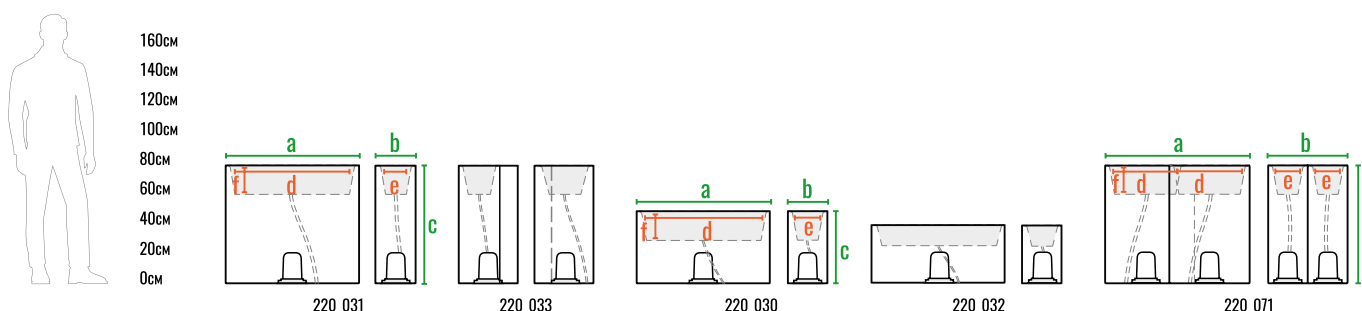

код	внешние размеры см.			внутренние размеры см.			вес кг.
220_032	a 90	b 27	c 40	d 83	e 20	f 13	6
220_030	a 90	b 27	c 53	d 83	e 20	f 18	7,5
220_031	a 90	b 27	c 80	d 83	e 20	f 18	12,5
220_033	a 38	b 38	c 80	d 20	e 20	f 18	4,5
220_071	a 100	b 50	c 80	d 43	e 15	f 20	10,5