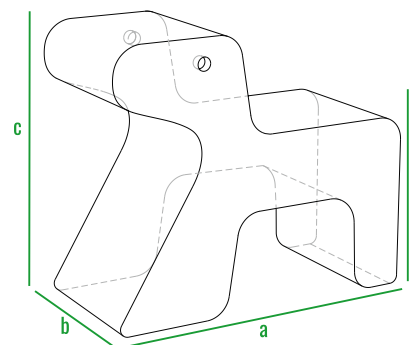

ПАЗЛ DUKE

Модульный предмет детской мебели в форме собачки оживит игровую комнату и вызовет интерес у малышек. Поднимая настроение, яркие цвета пазла не оставят Ваших детишек равнодушными. Эргономичность, а также ассоциации с животными и любимыми игрушками делают наше изделие не только удобным, но и занимательным для детей.

Пазл **DUKE** отличается скандинавский дизайн с присущими ему минимализмом, лаконичностью и вымеренной геометрией. Также особенностью данного предмета мебели является функциональность, поскольку **DUKE** может служить как стульчиком (в горизонтальном положении), так и мини-столиком (вертикально).

Кроме того, **DUKE** спроектирован как конструктор, модули которого можно соединять между собой. Например, если приставить изделия друг к другу, то получится скамейка. Из большого количества предметов можно собирать более сложные фигуры и целые стенки. Таким образом, форма изделия способствует развитию воображения, а также ассоциативного и пространственного мышления ребенка.

Пазл **DUKE** подходит как для дома, так и для дошкольных учреждений.
Изделие рекомендовано для детей от 3-х лет.

код	внешние размеры см.				вес кг.
270_011	a 80	b 40	c 70	d 45	7,5

160см
140см
120см
100см
80см
60см
40см
20см
0см

270_011