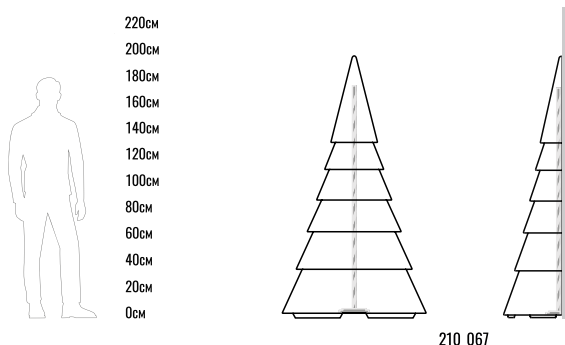

ЭКСТЕРЬЕРНАЯ ПОДСВЕТКА EISWALD WALL

Исполненный в виде елки светильник — незаменимый элемент зимнего декора, особенно в качестве рождественского украшения. Изделие спроектировано специально для крепления к стене. Лаконичная и универсальная форма светильника позволяет вписать его в любой экстерьер. Новогодние ассоциации, футуристичный силуэт и возможность менять цвет подсветки делают EISWALD WALL ярким объектом, мимо которого нельзя пройти.

Благодаря простоте формы модель не вступает в диссонанс с окружающей средой и в то же время подчеркивает архитектурные доминанты здания. За счет декоративной подсветки EISWALD WALL украсит и обогатит фасад. Сужающаяся кверху форма светильника визуально вытягивает стену и дает направление пространству.

Кроме того, изделие может служить в качестве ориентира и навигации (например, парные светильники позволят выделить и подсветить парадный вход), а из нескольких светильников можно создавать инсталляции, идеально подходящие как для загорода, так и городской среды: на рождественских рынках, горнолыжных курортах и других площадках.

ЦВЕТ

СВЕТОВОЙ ЭЛЕМЕНТ COOL WHITE RGB
50Hz **220V**
IP 44 **MAX 16W**

Сделано в России

код	внешние размеры см.	вес кг.
210_067	a 115 b 45 c 200	12
100_067	a - b - c -	-