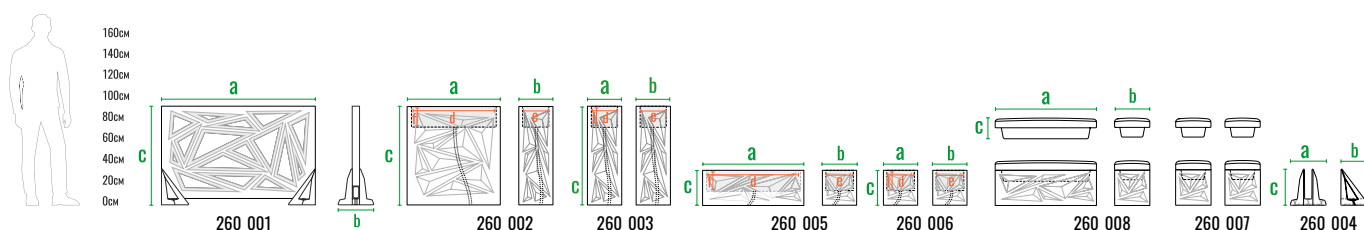

КОЛЛЕКЦИЯ ICELANDIC

Модульное ограждение и кашпо **ICELANDIC** — это эффектный элемент декора, сочетающий в себе стиль и оригинальность. Данная серия отлично подходит для зонирования, позволит Вам играть с пространством, объединяя и разделяя помещения. Контраст в фактуре привлечет внимание, поможет создать неповторимый стиль и расставить нужные Вам акценты. Элементы будут отлично смотреться как отдельно, так и группой.

Модели серии **ICELANDIC** могут быть оснащены LED световым источником. Вы сможете менять световую обстановку пультом сразу у нескольких элементов. Наши изделия отличаются своей практичностью, способствуя комфортной организации пространства. Декоративная подсветка, продуманная дренажная система, необычный дизайн и универсальная расцветка — все это даст волю фантазии и позволит Вам реализовать самые смелые идеи.

СВЕТОВОЙ ЭЛЕМЕНТ

COOL WHITE RGB

50Hz 220V

IP 44 MAX 16W

PC ETL

Сделано в России

код	внешние размеры см.			внутренние размеры см.			вес кг.
260_001	a 150	b 42	c 96	d -	e -	f -	11,3
260_002	a 90	b 35	c 96	d 80	e 25	f 25	14
260_003	a 35	b 35	c 96	d 25	e 25	f 25	7
260_004	a 35	b 27	c 35	d -	e -	f -	1,1
260_005	a 90	b 35	c 36	d 80	e 25	f 25	7
260_006	a 35	b 35	c 36	d 25	e 25	f 18	3
260_007	a 35	b 35	c 18	d -	e -	f -	2
260_008	a 90	b 35	c 18	d -	e -	f -	5