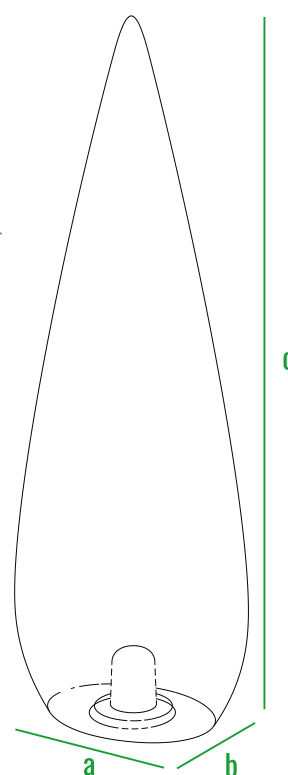

СВЕТИЛЬНИК DROP

Натуралистичная форма напольного светильника **DROP** создаст вокруг себя теплую уютную атмосферу, оживит и украсит экстерьер. Его лаконичный дизайн ассоциируется с каплей, а при включенном режиме напоминает пламя свечи. Устремленная вверх плавная форма **DROP** композиционно разгружает и визуально облегчает пространство.

Светильники **DROP** позволяют расставлять эффектные акценты в экстерьерах веранд, террас и ландшафтных зон, особенно сочетая модели разного размера. Кроме того, изделия могут служить в качестве подсветки вдоль дорожек и проходов. Светильники гармонично вольются в интерьеры таких зон отдыха, как чилауты и лаунджи, а также привлекут внимание к входам и витринам бутиков и ресторанов.

Модель имеет максимальную степень защиты от пыли и влаги IP68, что упрощает уход за изделием и позволяет использовать его в любую погоду. Для модели **DROP** доступна дополнительная опция RGB подсветки с различными режимами, дающими возможность менять цвет и яркость освещения.

1xE27 50Hz 220V LED RGB E27
IP 68 MAX 16W EAT
PC EAT
Сделано в России

код	внешние размеры см.			вес кг.
210_041	a 39	b 30	c 110	3
210_042	a 52	b 40	c 150	5

160см
140см
120см
100см
80см
60см
40см
20см
0см