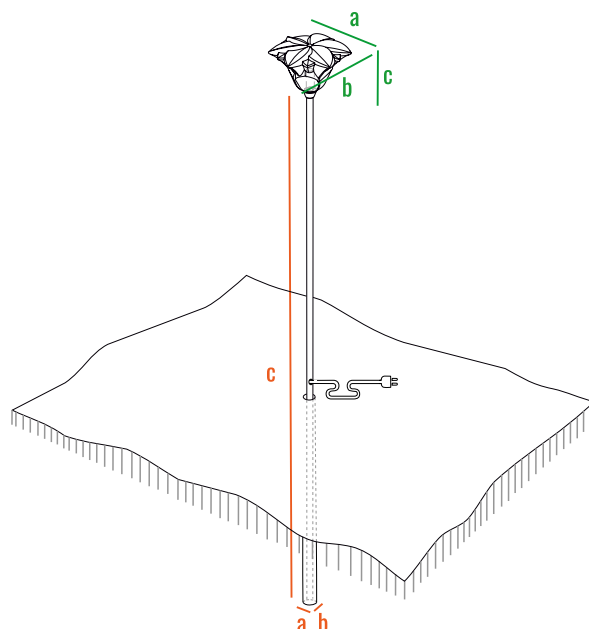

160см
140см
120см
100см
80см
60см
40см
20см
0см