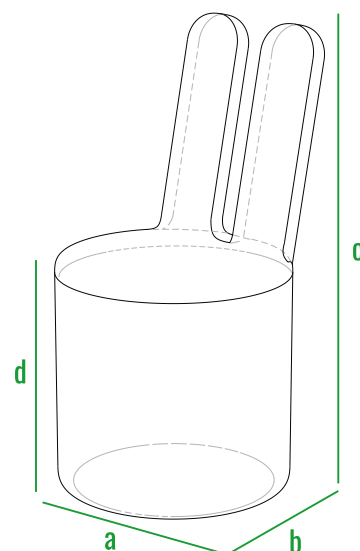

СТУЛ BOONY

Мультяшный стульчик со спинкой в виде ушей кролика не может не вызывать улыбку, причем как у детей, так и у взрослых. Плавные линии и отсутствие острых углов данного изделия являются важным аспектом безопасности детей. Кроме того, стул **BOONY** спроектирован с удобным наклоном спинки и оптимальной высотой.

Стул **BOONY** может стать ярким акцентом в интерьере как отдельно стоящий предмет, а также будет хорошо смотреться в группе с другими стульями вокруг круглого стола.

Сидя за столиком на таком стуле, Ваш ребенок будет с удовольствием рисовать, играть или кушать. А почему бы не устроить полдник в стиле «Алисы в стране чудес»? Возрастная категория – от 3-х лет.

код	внешние размеры см.				вес кг.
270_009	a 30	b 32	c 60	d 30	2,1

160см
140см
120см
100см
80см
60см
40см
20см
0см

270_009