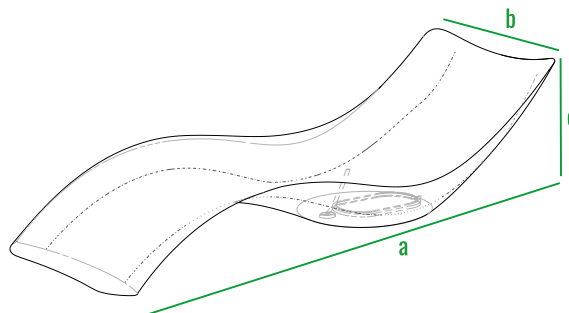

160см
140см
120см
100см
80см
60см
40см
20см
0см

250_002