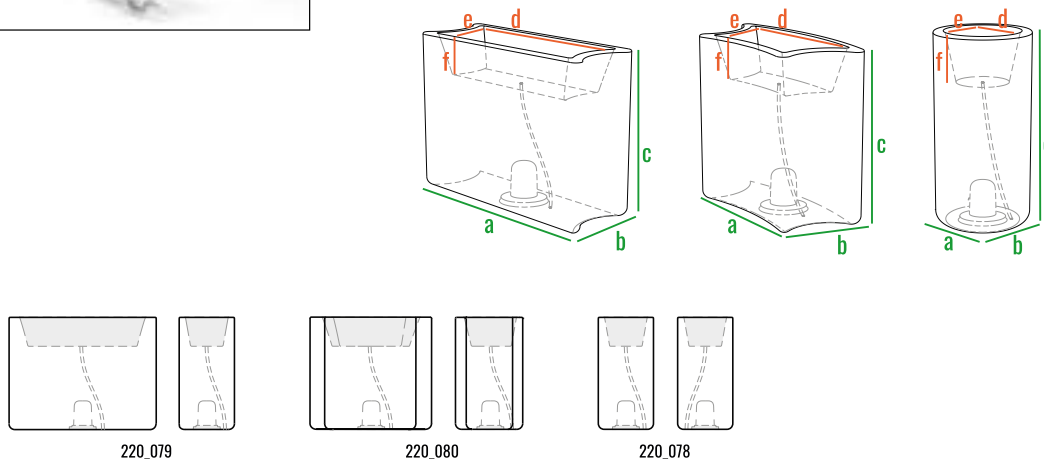

1xE27 50Hz 220V LED RGB E27
IP 68 MAX 16W

Сделано в России

код	внешние размеры см.			внутренние размеры см.			вес кг.
220_078	a 38	b 38	c 77	d 30	e 30	f 20	5,1
220_079	a 100	b 38	c 77	d 83	e 28	f 20	12,5
220_080	a 80	b 45	c 77	d 65	e 28	f 20	10

160см
140см
120см
100см
80см
60см
40см
20см
0см