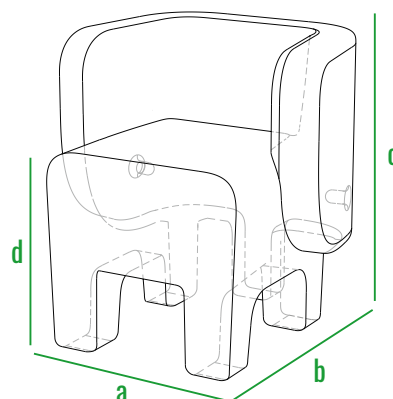

КРЕСЛО ELEPHANT

Забавное кресло, похожее на слоника, несомненно оживит детскую комнату и вызовет интерес у детишек. Эргономичность нашего изделия скрупулёзно продумана. Кресло **ELEPHANT** устойчивое, просторное, с удобной спинкой и закругленными боковыми ограничителями. Благодаря оптимальной высоте и глубине посадки Ваш малыш всегда будет чувствовать себя на нем комфортно и уверенно.

Данная модель, как и другие изделия BERKANO, представлена в различных цветовых решениях. Возрастная категория – от 3-х лет.

ЦВЕТ

SPRING GREEN	COAL BLACK	WAVE BLUE	DEEP VIOLET	CHILI RED	ROYAL PURPLE	OLIVE GREEN	BONE BROWN	CAPPUCCINO	BROWN	GRAPHIT
CONCRETE GRAY	ORANGE	SNOW WHITE	BLUE PINE	WHITE GRANITE	GRAY GRANITE	BLACK GRANITE	BROWN GRANITE	SAND GRANITE		

код	внешние размеры см.	вес кг.
270_003	a 45 b 40 c 45 d 30	2

160см
140см
120см
100см
80см
60см
40см
20см
0см

270_003