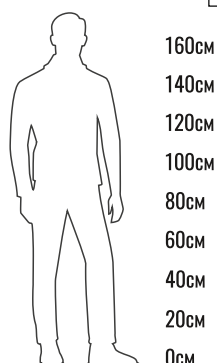

СКАМЕЙКА HOOP

Концепция скамьи **HOOP** сочетает в себе ультрасовременный дизайн и бесспорную функциональность. Изогнутые линии и обтекаемые формы придают силуэту плавность, а отсутствие острых углов гарантирует комфорт и безопасность мебели.

Отличительная особенность модели — сквозная ниша внутри скамейки, которая облегчает конструкцию, визуально разгружая интерьер. Кроме того, ниша создает дополнительное удобство местом для ног и возможностью поставить личные вещи, например, пакеты с покупками после шоппинга. Однако при всей внешней невесомости и изящности изделие отличается высокой прочностью.

Этот предмет мебели подойдет как для городских общественных зон (парк, сквер, набережная, променады и др.), так и для частных пространств (сад, терраса). **HOOP** отлично впишется в просторные интерьеры в стиле хай-тек.

Вы можете не беспокоиться о внешнем виде скамьи при использовании под открытым небом. Покрытие с УФ защитой не выгорает на солнце, а осадки не будут задерживаться на изделии благодаря гладким покатым краям.

код	внешние размеры см.	вес кг.
230_027	a 180 b 50 c 40	25

230_027