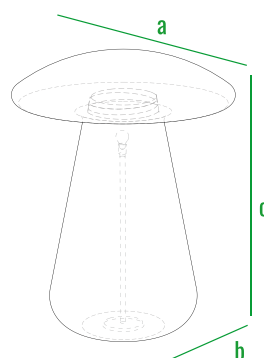

код	внешние размеры см.			вес кг.
210_008	a 90	b 61	c 115	13
210_009	a 86	b 60	c 80	12

160см
140см
120см
100см
80см
60см
40см
20см
0см

210_008

210_009

DIAMOND

Исполненный в форме ограненного алмаза, светильник **DIAMOND** подходит для праздничной подсветки. Изделие представлено тремя моделями разных размеров, которые отлично сочетаются в композиции.