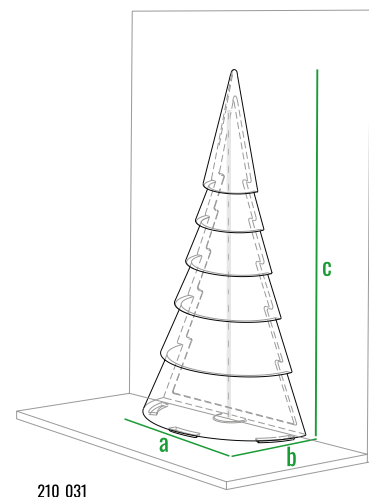

ЭКСТЕРЬЕРНАЯ ПОДСВЕТКА EISWALD WALL

Исполненный в виде елки светильник — незаменимый элемент зимнего декора, особенно в качестве рождественского украшения. Изделие спроектировано специально для крепления к стене. Лаконичная и универсальная форма светильника позволяет вписать его в любой экстерьер. Новогодние ассоциации, футуристичный силуэт и возможность менять цвет подсветки делают EISWALD WALL ярким объектом, мимо которого нельзя пройти.

Благодаря простоте формы модель не вступает в диссонанс с окружающей средой и в то же время подчеркивает архитектурные доминанты здания. За счет декоративной подсветки EISWALD WALL украсит и обогатит фасад. Сужающаяся кверху форма светильника визуально вытягивает стену и дает направление пространству.

Кроме того, изделие может служить в качестве ориентира и навигации (например, парные светильники позволят выделить и подсветить парадный вход), а из нескольких светильников можно создавать инсталляции, идеально подходящие как для загорода, так и городской среды: на рождественских рынках, горнолыжных курортах и других площадках.

ЦВЕТ

СВЕТОВОЙ ЭЛЕМЕНТ COOL WHITE RGB
50Hz **220V**
IP 44 **MAX 16W**

Сделано в России

код	внешние размеры см.	вес кг.
210_067	a 115 b 45 c 200	12
100_067	a - b - c -	-