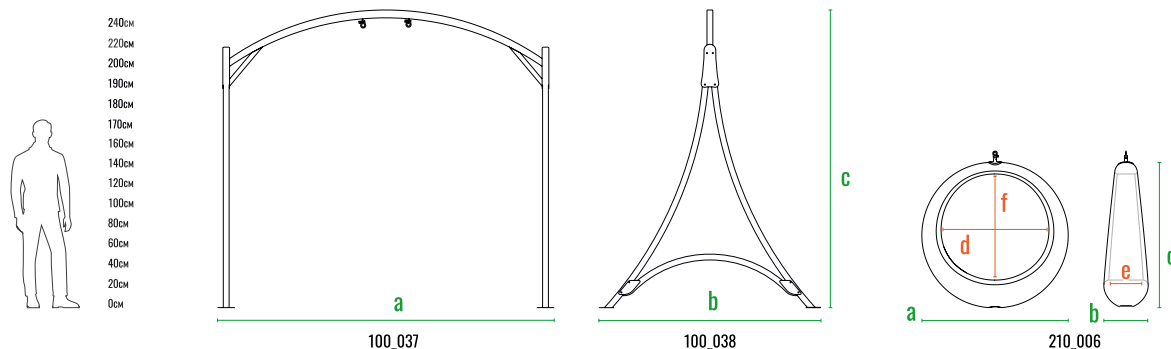

код	внешние размеры см.			внутренние размеры см.			вес кг.
210_006	a 150	b 45	c 150	d 106	e 35	f 106	27
100_037*	a 2900	b 1900	c 2550	d -	e -	f -	77
100_038**	a 2900	b 1900	c 2550	d -	e -	f -	77

* Рама для арт-объекта с подсветкой
** Рама для арт-объекта без подсветки