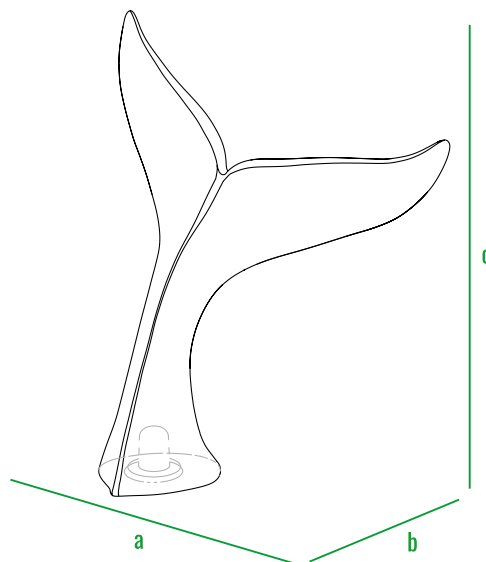

Ни один обитатель океана не пострадает от изделий **BERKANO** — они изготавливаются из экологичного 3-D пластика, который подлежит переработке и не содержит фталатов.

код	внешние размеры см.	вес кг.
210_048	a 64 b 36 c 75	22,5

160см
140см
120см
100см
80см
60см
40см
20см
0см

210_048

СВЕТИЛЬНИК MOONWALK

Компактный ландшафтный светильник с диаметром плафона 10 см и весом всего 100 г. Изделие предназначено для экстерьерного использования: корпус светильника надежно защищен от воды и пыли, а плафон не выгорает на солнце.

Миниатюрные MOONWALK выигрышно смотрятся вдоль дорожек, на газонах, клумбах. Отдельно расположенные шары прекрасно подойдут для создания точечного света, а в группе — для световых зон.

Ножка светильника одновременно выступает ландшафтным штырем, с помощью которого изделие легко и быстро устанавливается в грунт. Высоту ножки можно варьировать.