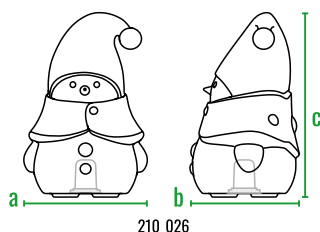

ЭКСТЕРЬЕРНАЯ ПОДСВЕТКА MR. SNOWMAN

Декоративный светильник **SNOWMAN** выполнен в оригинальной форме снеговика, что неизбежно навеивает мысли о зимнем времени года. Такой светильник отлично впишется в домашний интерьер и создаст волшебную атмосферу зимних праздников. Уютный уголок, оформленный с использованием светильника **SNOWMAN**, соберёт вокруг себя всех домочадцев и подарит немало приятных моментов.

Разнообразие цветовых решений позволит оригинально украсить практически любое пространство. В сочетании с другими изделиями BERKANO, декоративный светильник **SNOWMAN** также подойдет и для оформления загородных экстерьеров. Эффектный элемент декора украсит собой территорию сада, парка, аллеи, беседки, создаст неповторимую атмосферу уюта и волшебства.

Светильник **SNOWMAN** имеет степень влагозащиты IP68, что дает ему возможность работать как внутри, так и снаружи помещения независимо от погодных условий, а материал, из которого изготовлен светильник, не требует специального ухода. Снеговик по Вашему выбору может светиться теплым или холодным светом — такое разнообразие позволит грамотно подобрать декоративный светильник для различных помещений и пространств.

1xE27 50Hz 220V LED RGB E27
IP 68 MAX 16W
Сделано в России

код	внешние размеры см.			вес кг.
210_032	a 45	b 40	c 60	2,7
210_025	a 55	b 50	c 90	3,5
210_026	a 70	b 60	c 105	6

160см
140см
120см
100см
80см
60см
40см
20см
0см