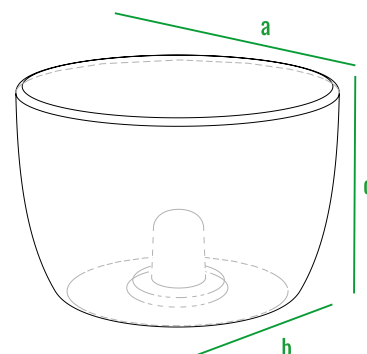

код	внешние размеры см.	вес кг.
240_010	a 60 b 50 c 40	8
240_007	a 60 b 50 c 40	6

160см
140см
120см
100см
80см
60см
40см
20см
0см

240_010

240_007

СКАМЕЙКА PROVINCE

Романтическая модель в стиле неоклассика соединила в себе шарм европейских садов и парков с современным исполнением. Источником вдохновения и референсом для нас послужила классическая английская деревянная скамейка. Концепция изделия — оживить идею традиционной садовой скамьи, привнеся в нее модное звучание и функциональность.