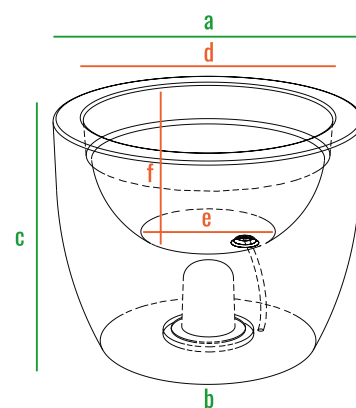

160см
140см
120см
100см
80см
60см
40см
20см
0см

КАШПО KEILA

KEILA представляет собой цилиндр с зауженным основанием. Утонченная вытянутая форма позволяет поместить кашпо на минимальной площади и визуально расширить пространство. Небольшой диаметр KEILA дает возможность украсить и озеленить даже самые узкие коридоры и простенки.