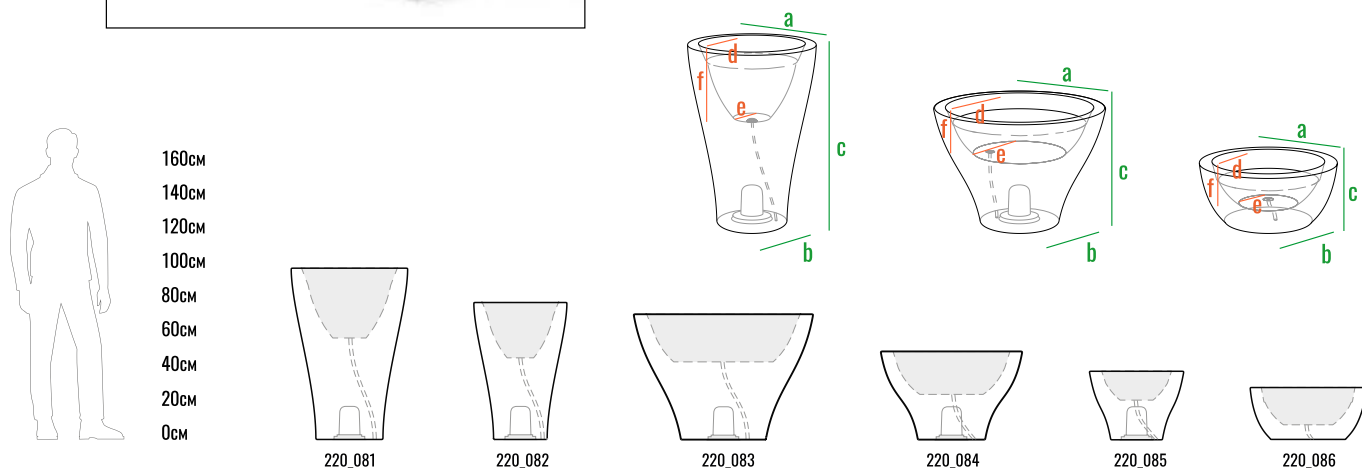

1xE27 50Hz 220V
IP 68 MAX 16W
LED RGB E27
PC ENEC
Сделано в России

код	внешние размеры см.			внутренние размеры см.			вес кг.
220_086	a 70	b 45	c 32	d 55	e 30	f 23	5,3
220_085	a 55	b 30	c 40	d 40	e 20	f 18	4,1
220_084	a 80	b 40	c 50	d 65	e 35	f 25	7,3
220_083	a 110	b 50	c 75	d 90	e 60	f 30	14
220_082	a 50	b 30	c 80	d 37	e 15	f 30	7
220_081	a 65	b 40	c 100	d 53	e 19	f 40	11,5