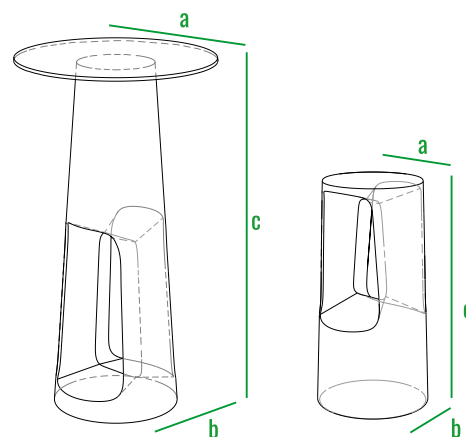

50Hz **220V**

IP 44 **MAX 16W**

PG **ERC**

Сделано в России

КОД	внешние размеры см.			вес кг.
230_015	a 31	b 38	c 75	5
240_004	a 60	b 37	c 108	9,5
240_005	a 60	b 37	c 110	8

КОЛЛЕКЦИЯ SMOOV

В коллекцию мебели **SMOOV** входят 3 оригинальные модели: журнальный столик, стул и диван с низкой посадкой. Вместе они составят идеальный гарнитур для лаунжа, чилаута и других зон отдыха.