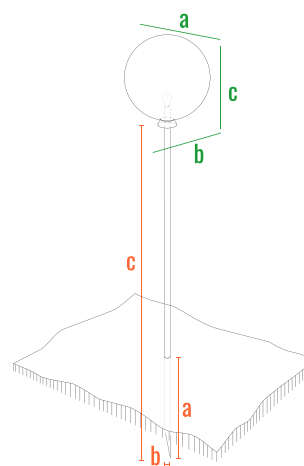

код	внешние размеры см.			вес кг.
210_082	a 30	b 30	c 33	1,5
210_083	a 40	b 40	c 43	2,1
210_084	a 50	b 50	c 53	3,2
Труба	a 50	b 2,1	c 200	1,9