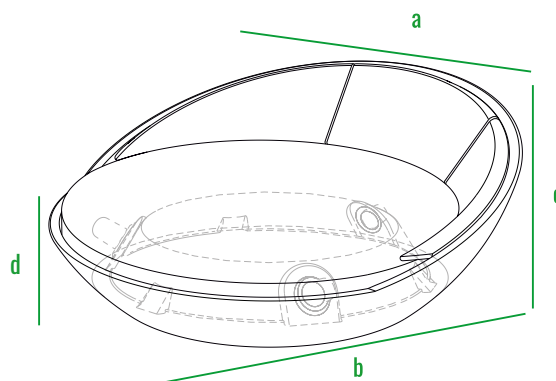

1xE27	50Hz	220V		LED		RGB E27
IP 68	MAX 16W					
Сделано в России						

код	внешние размеры см.	вес кг.
250_003	a 200 b 200 c 73 d 37	55