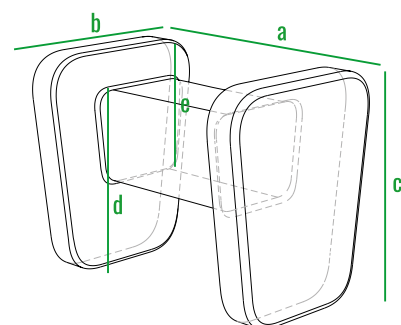

СТОЛ QUIZ

Детский стол-стул **QUIZ** — модульный предмет мебели, спроектированный по принципу конструктора. В горизонтальном положении представляет собой стульчик с подлокотниками, а в вертикальном — превращается в столик. Форма изделия позволяет составлять модули в различных комбинациях. Вокруг одного столика поместятся сразу несколько стульев, а с целью хранения модули можно ставить друг на друга в виде башни, что экономит пространство в помещении.

QUIZ обладает повышенной прочностью и выдержит вес даже взрослого человека. При этом он достаточно легкий, поэтому в случае падения не ушибет ребенка, а Вам не составит труда передвинуть или перенести мебель.

Изделие разработано с эргономичной конструкцией и отсутствием острых граней, поэтому Вам не придется беспокоиться о комфорте и безопасности детей. Широкие ножки стула/основание столика обеспечивают устойчивость мебели. Вы можете выбрать различные цвета для **QUIZ** из большой палитры **BERKANO**. Яркие краски в игровых зонах несомненно вызовут радость у малышей!

Изделие рекомендовано для дошкольных учреждений и детских комнат, а также для домашнего использования. Наша мебель изготовлена из перерабатываемого пластика LDPE, который применяется в производстве детских игрушек, медицинских изделий и пищевой упаковки. Данный материал безопасен, не вызывает аллергических реакций и может быть рециклирован.

код	внешние размеры см.	вес кг.
230_022	a 48 b 32 c 39 d 33 e 22	3

160см
140см
120см
100см
80см
60см
40см
20см
0см

230_022