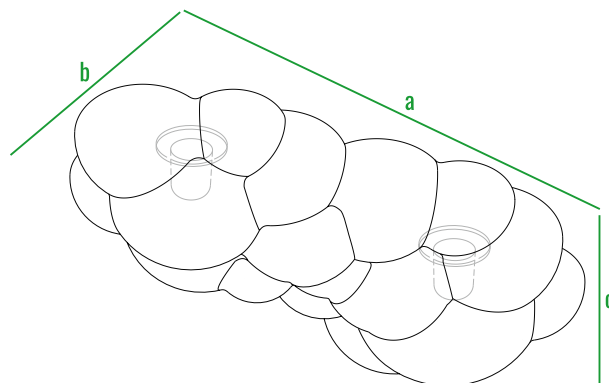

СВЕТИЛЬНИК CLOUD

Плавные линии шара обретают вид облака в бионическом дизайне **CLOUD**. Необычный светильник сочетает в себе природные формы и современные технологии. Модель идеально впишется в интерьеры стилей art-deco и high-tech.

Подвесной светильник как будто парит в небе, тем самым создает ощущение воздушности и невесомости. Натуралистичная форма и плавные линии изделия умиротворяют, создают ощущение гармонии и дают взгляду возможность отдохнуть.

CLOUD прекрасно подойдет для общественных зон, таких как лаунжи, VIP-залы в аэропортах, а также для жилых помещений. Светильник будет выигрышно смотреться как одиночно в качестве яркого акцента, так и в группе из нескольких изделий.

Отсутствие углов, обтекаемая форма и светлый цвет позволяют модели органично влиться в пространство, не перегружая интерьер. А подсветка с разными режимами как нельзя лучше подчеркивает структуру **CLOUD**. Светильник поставляется в комплекте с пультом, позволяющим регулировать яркость освещения.

код	внешние размеры см.	вес кг.
210_010	a 145 b 85 c 40	8,5

160см
140см
120см
100см
80см
60см
40см
20см
0см

210_010