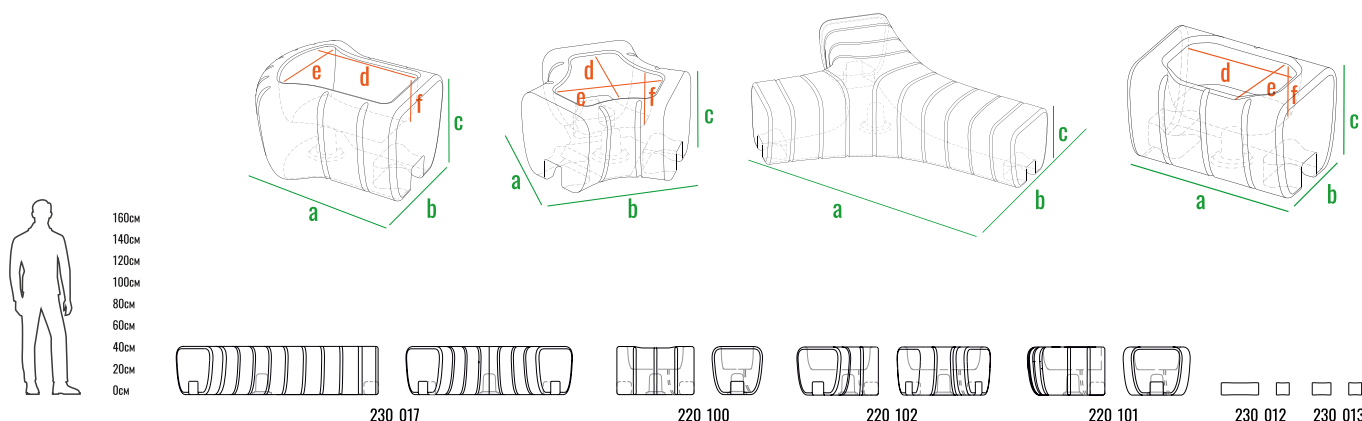

1xE27 50Hz 220V LED RGB E27
IP 68 MAX 16W

Сделано в России

код	внешние размеры см.			внутренние размеры см.			вес кг.
230_017	a 174	b 144	c 42	d -	e -	f -	19,5
220_100	a 67	b 44	c 42	d 47	e 32	f 20	6,5
220_102	a 71	b 81	c 42	d 43	e 51	f 25	8,5
220_101	a 67	b 57	c 42	d 50	e 37	f 20	7,5
230_012	a 30	b 18	c 10	d -	e -	f -	0,8
230_013	a 15	b 18	c 10	d -	e -	f -	0,3