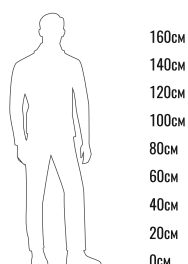

50Hz **220V**

IP 44 **MAX 16W**

PG **ERC**

Сделано в России

КОД	внешние размеры см.			вес кг.
230_015	a 31	b 38	c 75	5
240_004	a 60	b 37	c 108	9,5
240_005	a 60	b 37	c 110	8

КОЛЛЕКЦИЯ SMOOV

В коллекцию мебели **SMOOV** входят 3 оригинальные модели: журнальный столик, стул и диван с низкой посадкой. Вместе они составят идеальный гарнитур для лаунжа, чилаута и других зон отдыха.