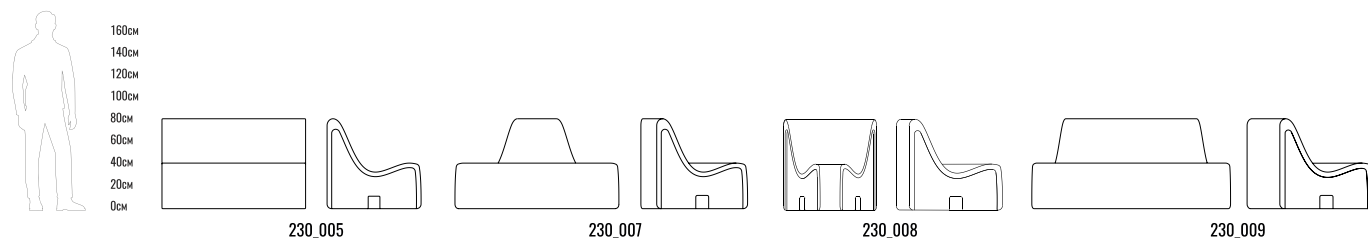

код	внешние размеры см.			вес кг.
230_005	a 125	b 80	c 80	20
230_007	a 145	b 87	c 80	14,5
230_008	a 80	b 85	c 80	11
230_009	a 175	b 90	c 80	22