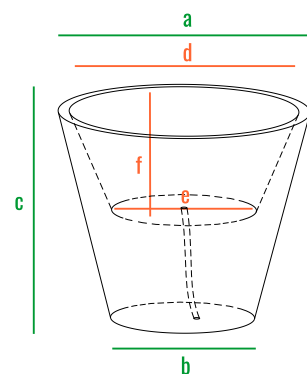

код	внешние размеры см.			внутренние размеры см.			вес кг.
220_061	a 33	b 19	c 28	d 28	e 10	f 16	1,1
220_062	a 37	b 22	c 33	d 32	e 13	f 22	1,8
220_063	a 50	b 28	c 42	d 45	e 16	f 25	3
220_064	a 57	b 32	c 50	d 52	e 19	f 30	3,8
220_065	a 75	b 44	c 65	d 70	e 27	f 40	6,5