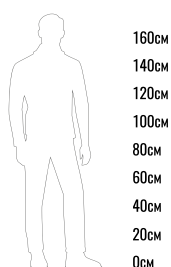

ЦВЕТ

код	внешние размеры см.			внутренние размеры см.			вес кг.
220_078	a 38	b 38	c 77	d 30	e 30	f 20	5,1
220_079	a 100	b 38	c 77	d 83	e 28	f 20	12,5
220_080	a 80	b 45	c 77	d 65	e 28	f 20	10

КОЛЛЕКЦИЯ VITTORIO