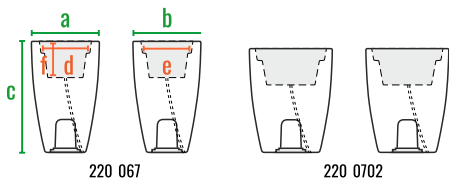

160см
140см
120см
100см
80см
60см
40см
20см
0см