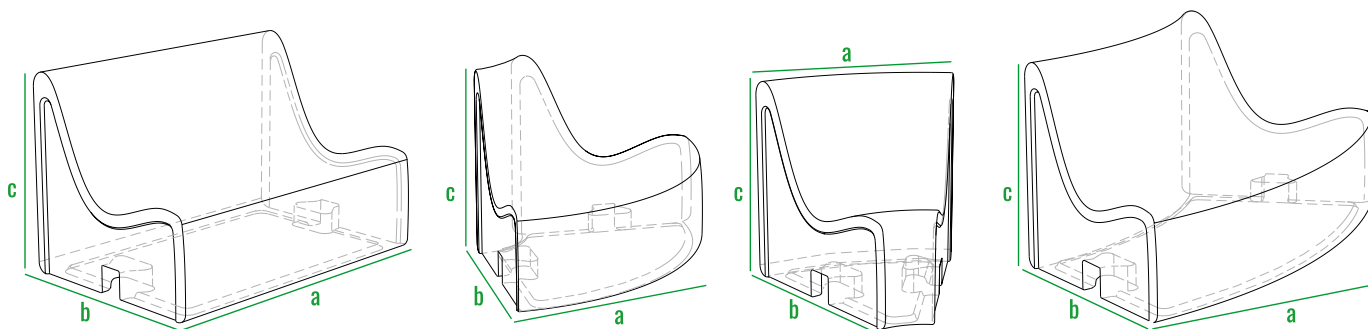

код	внешние размеры см.			вес кг.
230_005	a 125	b 80	c 80	20
230_007	a 145	b 87	c 80	14,5
230_008	a 80	b 85	c 80	11
230_009	a 175	b 90	c 80	22