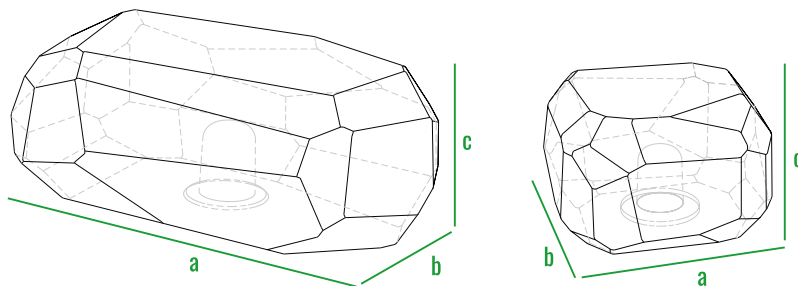

СВЕТИЛЬНИК POLYSQUARE

Светильники серии **POLYSQUARE** подарят Вашему дому тепло и уют. Матовая поверхность придаст пространству невесомость, а мягкий приглушенный свет позволит окунуться в атмосферу безмятежности. Модель отличается необычайной красотой и будет смотреться выигрышно в качестве главного акцента в интерьере.

При этом, выбрав светлые оттенки, его можно использовать и как дополнение к декору: полупрозрачный матовый плафон сохранит пространство и не будет отвлекать внимание от других ярких предметов мебели.

код	внешние размеры см.			вес кг.
210_013	a 55	b 53	c 32	4
210_014	a 85	b 55	c 32	5,8