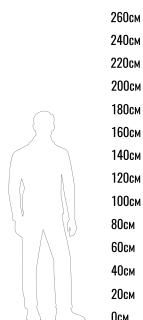

ЭКСТЕРЬЕРНАЯ ПОДСВЕТКА EISWALD

Декоративный светильник **EISWALD** имеет оригинальную форму ели, что неизбежно навеивает мысли о новогодних праздниках. Небольшая ёлка высотой всего 1,5 метра отлично впишется в домашний интерьер и создаст волшебную праздничную атмосферу. Вариативность цветовых решений позволит оригинально украсить практически любое пространство. Более высокие декоративные светильники EISWALD также идеально подойдут и для оформления загородных экстерьеров.

Каждая модель светильника **EISWALD** может комбинироваться как друг с другом, так и с другими изделиями BERKANO, что позволит создать разнообразные и неповторимые зоны. Кроме того, светильники EISWALD можно ставить вместе, komponуя таким образом целые елочные улицы и аллеи, например, для организации различных городских мероприятий. Сказочная атмосфера праздника точно будет обеспечена.

Светильник **EISWALD** имеет степень влагозащиты IP68, что дает ему возможность работать как внутри, так и снаружи помещения независимо от погодных условий, а материал, из которого изготовлен светильник, не требует специального ухода. Вы можете выбрать различные варианты свечения светильника EISWALD: теплый свет (желтоватый, солнечный) благоприятствует отдыху и расслаблению, а холодный (синеватый, голубой) — поддерживает в тонусе и бодрит.

ЦВЕТ

SPRING GREEN	COAL BLACK	WAVE BLUE	DEEP VIOLET	CHILI RED	ROYAL PURPLE	OLIVE GREEN	BONE BROWN	CAPPUCCINO	BROWN	GRAPHIT
CONCRETE GRAY	ORANGE	SNOW WHITE	BLUE PINE	WHITE GRANITE	GRAY GRANITE	BLACK GRANITE	BROWN GRANITE	SAND GRANITE		

СВЕТОВОЙ ЭЛЕМЕНТ COOL WHITE RGB

50Hz **220V**

IP 44 **MAX 16W**

PG **EAT**

Сделано в России

код	внешние размеры см.			вес кг.
210_021	a 90	b 75	c 150	10
210_030	a 115	b 90	c 200	15
210_031	a 135	b 115	c 250	24