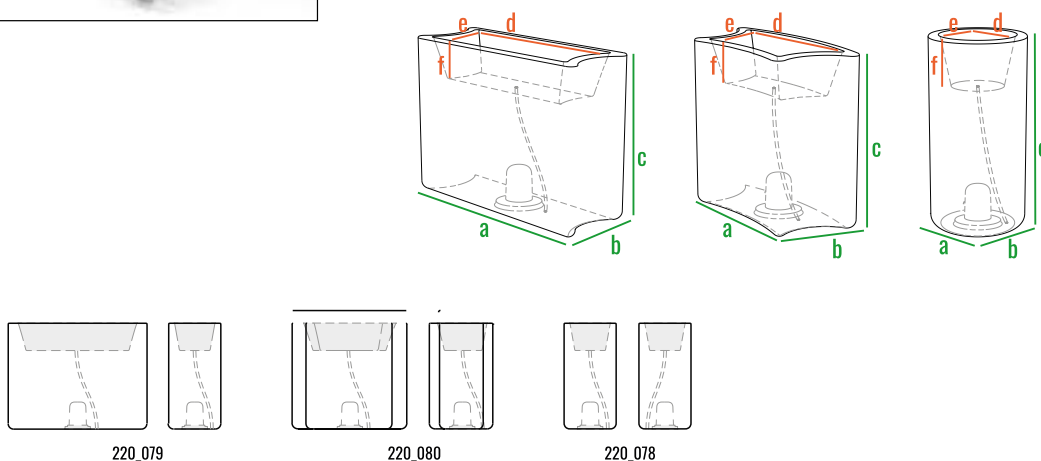

код	внешние размеры см.			внутренние размеры см.			вес кг.
220_078	a 38	b 38	c 77	d 30	e 30	f 20	5,1
220_079	a 100	b 38	c 77	d 83	e 28	f 20	12,5
220_080	a 80	b 45	c 77	d 65	e 28	f 20	10