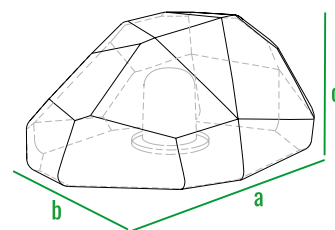

СВЕТИЛЬНИК POLYSTONE

Светильник POLYSTONE напоминает своей формой метеорит, что придает светильнику особенно чарующий облик. При выключенном свете модель выглядит просто волшебно, наполняя окружающее пространство теплом и уютом.

Светильник поможет Вам не только обогатить интерьер дома, но и создать уникальный ландшафтный дизайн.

ЦВЕТ

1xE27 50Hz 220V
 LED RGB E27

IP 68 MAX 16W

Сделано в России

код	внешние размеры см.			вес кг.
210_011	a 60	b 45	c 30	4
210_012	a 85	b 65	c 45	5,5

160см
140см
120см
100см
80см
60см
40см
20см
0см