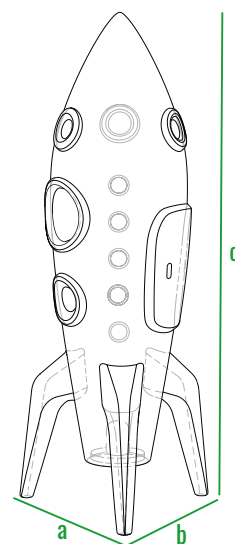

1xE27	50Hz	220V	RGB E27
IP 44	MAX9,7W		

код	внешние размеры см.			вес кг.
210_045	a 43	b 40	c 110	4

160см
140см
120см
100см
80см
60см
40см
20см
0см

210_045

ПРАЗДНИЧНОЕ И ТЕМАТИЧЕСКОЕ ОСВЕЩЕНИЕ

В новой зимней коллекции светильников мы воплотили в жизнь калейдоскоп образов, навеянных самой природой. Милые звери (оленок Rudy, пингвин Arthur, заяка Eddie, мишка Bjorn), гриб Fungo, камень Zen и бриллиант Diamond — все эти прекрасные фигуры могут стать украшением Вашего экстерьера.