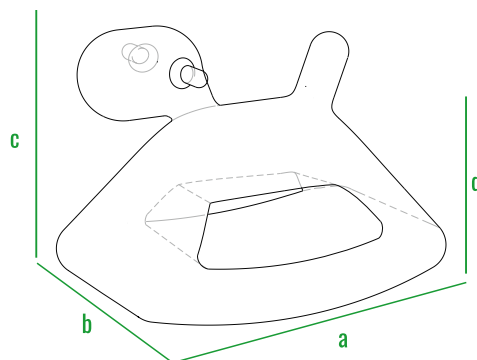

160см
140см
120см
100см
80см
60см
40см
20см
0см