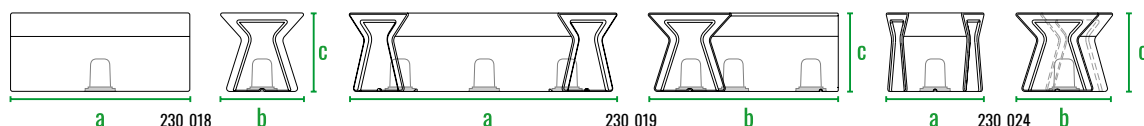

код	внешние размеры см.	вес кг.
230_018	a 81 b 47 c 45	8
230_019	a 151 b 65 c 45	12,5
230_024	a 55 b 55 c 45	5

160см
140см
120см
100см
80см
60см
40см
20см
0см