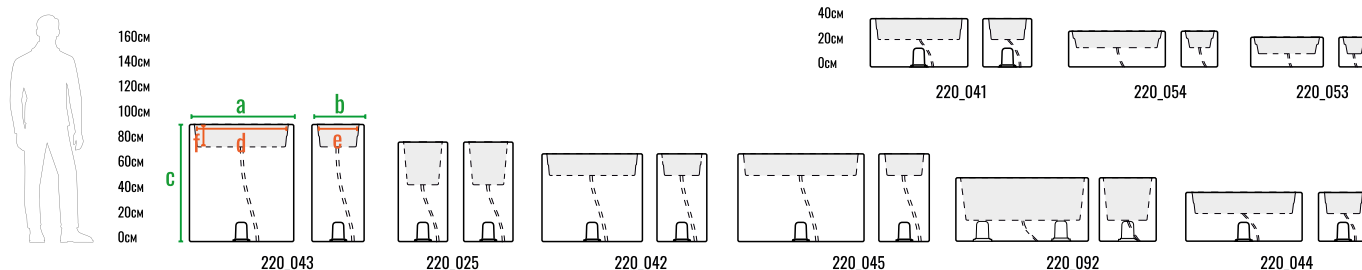

код	внешние размеры см.			внутренние размеры см.			объем л.	вес кг.
220_043	a 80	b 40	c 90	d 72	e 32	f 30	61	16,5
220_025	a 40	b 40	c 80	d 32	e 32	f 35	30	8,5
220_042	a 80	b 40	c 70	d 72	e 32	f 30	61	15,5
220_045	a 100	b 40	c 70	d 92	e 32	f 30	75	16,5
220_044	a 100	b 40	c 40	d 92	e 32	f 18	45	9,5
220_041	a 80	b 40	c 40	d 72	e 32	f 18	37	7,1
220_054	a 80	b 30	c 30	d 75	e 25	f 14	20	4
220_053	a 60	b 26	c 25	d 55	e 20	f 15	11	2,3
220_092	a 120	b 50	c 50	d 110	e 40	f 35	135	17
210_103	a 150	b 60	c 60	d 140	e 50	f 35	208	23