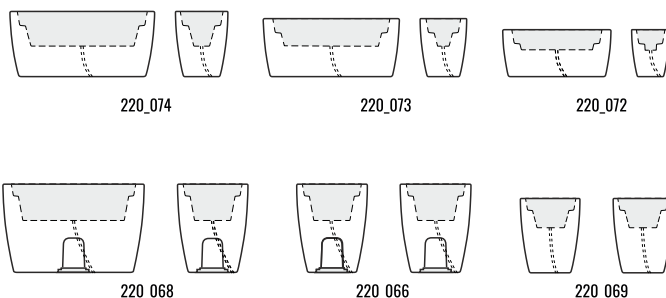

ЦВЕТ

код	внешние размеры см.			внутренние размеры см.			вес кг.
220_067	a 40	b 40	c 65	d 35	e 35	f 25	6
220_070	a 50	b 50	c 60	d 42	e 42	f 23	7,5
220_068	a 80	b 40	c 50	d 74	e 34	f 20	8,5
220_066	a 40	b 40	c 50	d 34	e 34	f 20	4,5
220_069	a 33	b 33	c 40	d 28	e 28	f 20	2,5
220_074	a 80	b 40	c 33	d 73	e 33	f 19	6
220_073	a 65	b 33	c 28	d 60	e 28	f 18	4
220_072	a 60	b 30	c 25	d 53	e 23	f 17	2,8

160см
140см
120см
100см
80см
60см
40см
20см
0см

60см
40см
20см
0см

КАШПО TRAPEZIO

Кашпо трапециевидной формы отличается строгой геометрией и симметрией. Сужаясь книзу, **TRAPEZIO** не занимает дополнительного напольного пространства, при этом сохраняя большой объем.