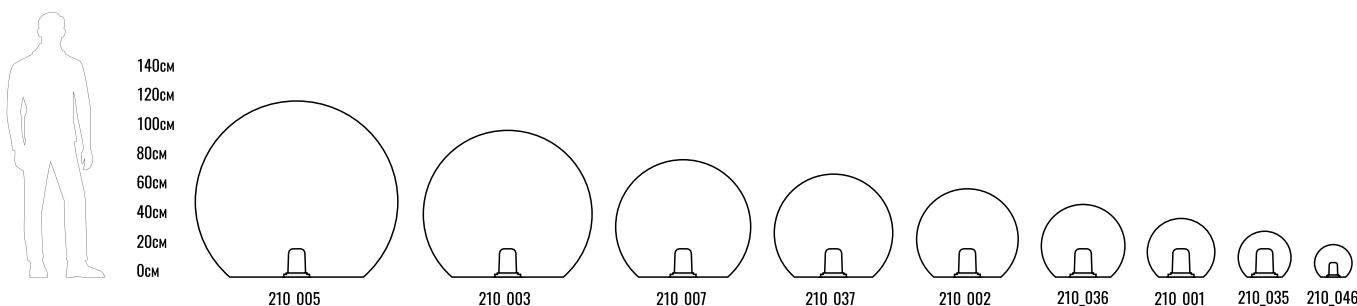

код	внешние размеры см.			вес кг.
210_046	a 20	b 20	c 17	0,7
210_035	a 30	b 30	c 27	1,3
210_001	a 40	b 40	c 35	2,1
210_036	a 50	b 50	c 45	2,7
210_002	a 60	b 60	c 55	4,5
210_037	a 70	b 70	c 65	5
210_007	a 80	b 80	c 75	7,5
210_003	a 100	b 100	c 90	10,5
210_005	a 120	b 120	c 110	16,5