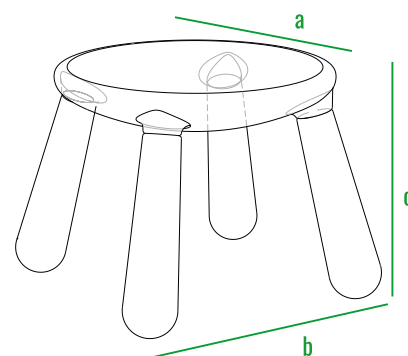

код	внешние размеры см.	вес кг.
240_006	a 93 b 96 c 54	6

160см
140см
120см
100см
80см
60см
40см
20см
0см

240_006

СТОЛ QUIZ

Детский стол-стул **QUIZ** — модульный предмет мебели, спроектированный по принципу конструктора. В горизонтальном положении представляет собой стульчик с подлокотниками, а в вертикальном — превращается в столик. Форма изделия позволяет составлять модули в различных комбинациях. Вокруг одного столика поместятся сразу несколько стульев, а с целью хранения модули можно ставить друг на друга в виде башни, что экономит пространство в помещении.