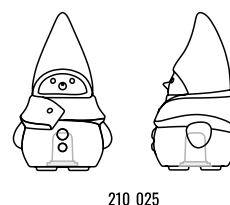

ЭКСТЕРЬЕРНАЯ ПОДСВЕТКА MR. SNOWMAN

Декоративный светильник **SNOWMAN** выполнен в оригинальной форме снеговика, что неизбежно навеивает мысли о зимнем времени года. Такой светильник отлично впишется в домашний интерьер и создаст волшебную атмосферу зимних праздников. Уютный уголок, оформленный с использованием светильника **SNOWMAN**, соберёт вокруг себя всех домочадцев и подарит немало приятных моментов.

Разнообразие цветовых решений позволит оригинально украсить практически любое пространство. В сочетании с другими изделиями BERKANO, декоративный светильник **SNOWMAN** также подойдет и для оформления загородных экстерьеров. Эффектный элемент декора украсит собой территорию сада, парка, аллеи, беседки, создаст неповторимую атмосферу уюта и волшебства.

Светильник **SNOWMAN** имеет степень влагозащиты IP68, что дает ему возможность работать как внутри, так и снаружи помещения независимо от погодных условий, а материал, из которого изготовлен светильник, не требует специального ухода. Снеговик по Вашему выбору может светиться теплым или холодным светом — такое разнообразие позволит грамотно подобрать декоративный светильник для различных помещений и пространств.

1xE27 50Hz 220V LED RGB E27
IP 68 MAX 16W
Сделано в России

код	внешние размеры см.			вес кг.
210_032	a 45	b 40	c 60	2,7
210_025	a 55	b 50	c 90	3,5
210_026	a 70	b 60	c 105	6

160см
140см
120см
100см
80см
60см
40см
20см
0см