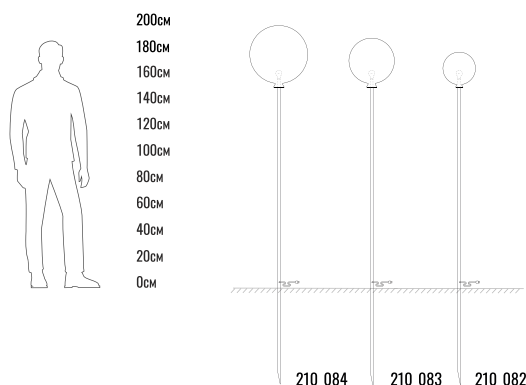

код	внешние размеры см.			вес кг.
210_082	a 30	b 30	c 33	1,5
210_083	a 40	b 40	c 43	2,1
210_084	a 50	b 50	c 53	3,2
Труба	a 50	b 2,1	c 200	1,9