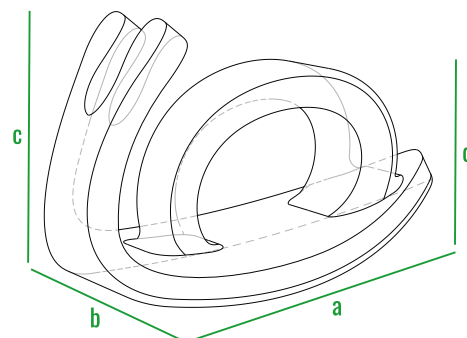

код	внешние размеры см.				вес кг.
270_005	a 75	b 37	c 50	d 35	3

160см
140см
120см
100см
80см
60см
40см
20см
0см

270_005

КАЧАЛКА SKIPPY

Веселая качалка в виде собачки прекрасно дополнит интерьер игровой комнаты и даже детской площадки. Эта модель характеризуется симметричным дизайном с плавными овальными формами.