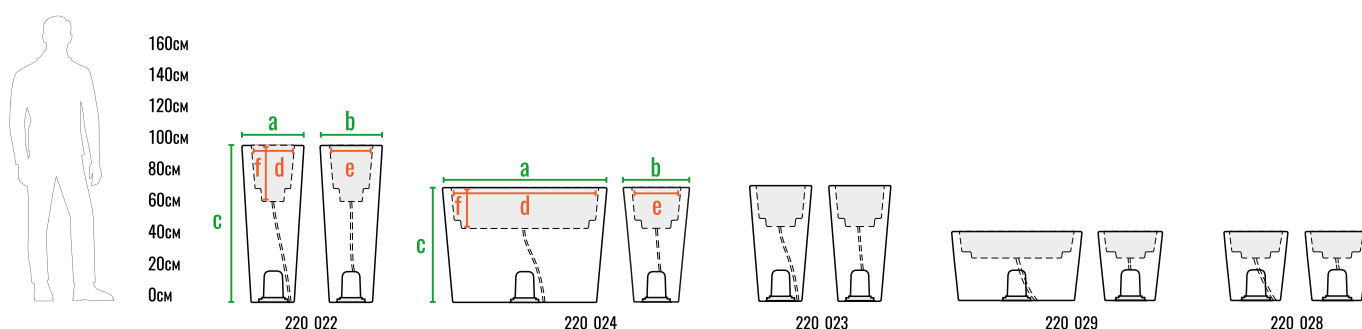

КАШПО TRAPEZIO

Кашпо трапециевидной формы отличается строгой геометрией и симметрией. Сужаясь книзу, **TRAPEZIO** не занимает дополнительного напольного пространства, при этом сохраняя большой объем.

Техническое исполнение **TRAPEZIO** позволяет выбрать подходящее изделие из разнообразных конфигураций — благодаря различным углам трапеции в Вашем арсенале появятся высокие и низкие кашпо на одно или несколько растений.

Данная модель представлена в нескольких размерах с разным соотношением сторон. Они гармонично сочетаются между собой для создания зеленых уголков и зонирования пространства.

код	внешние размеры см.			внутренние размеры см.			вес кг.
220_028	a 40	b 40	c 42	d 30	e 30	f 20	4
220_029	a 80	b 40	c 42	d 70	e 30	f 20	6
220_023	a 40	b 40	c 70	d 30	e 30	f 25	5,5
220_024	a 100	b 40	c 70	d 90	e 30	f 25	12,5
220_022	a 40	b 40	c 100	d 30	e 30	f 40	8