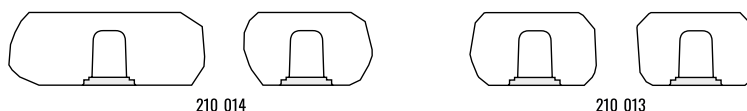

СВЕТИЛЬНИК POLYSQUARE

Светильники серии **POLYSQUARE** подарят Вашему дому тепло и уют. Матовая поверхность придаст пространству невесомость, а мягкий приглушенный свет позволит окунуться в атмосферу безмятежности. Модель отличается необычайной красотой и будет смотреться выигрышно в качестве главного акцента в интерьере.

При этом, выбрав светлые оттенки, его можно использовать и как дополнение к декору: полупрозрачный матовый плафон сохранит пространство и не будет отвлекать внимание от других ярких предметов мебели.

код	внешние размеры см.			вес кг.
210_013	a 55	b 53	c 32	4
210_014	a 85	b 55	c 32	5,8