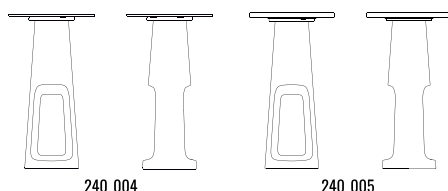

50Hz **220V**

IP 44 **MAX 16W**

PG **ERC**

Сделано в России

КОД	внешние размеры см.			вес кг.
230_015	a 31	b 38	c 75	5
240_004	a 60	b 37	c 108	9,5
240_005	a 60	b 37	c 110	8

КОЛЛЕКЦИЯ SMOOV

В коллекцию мебели **SMOOV** входят 3 оригинальные модели: журнальный столик, стул и диван с низкой посадкой. Вместе они составят идеальный гарнитур для лаунжа, чилаута и других зон отдыха.